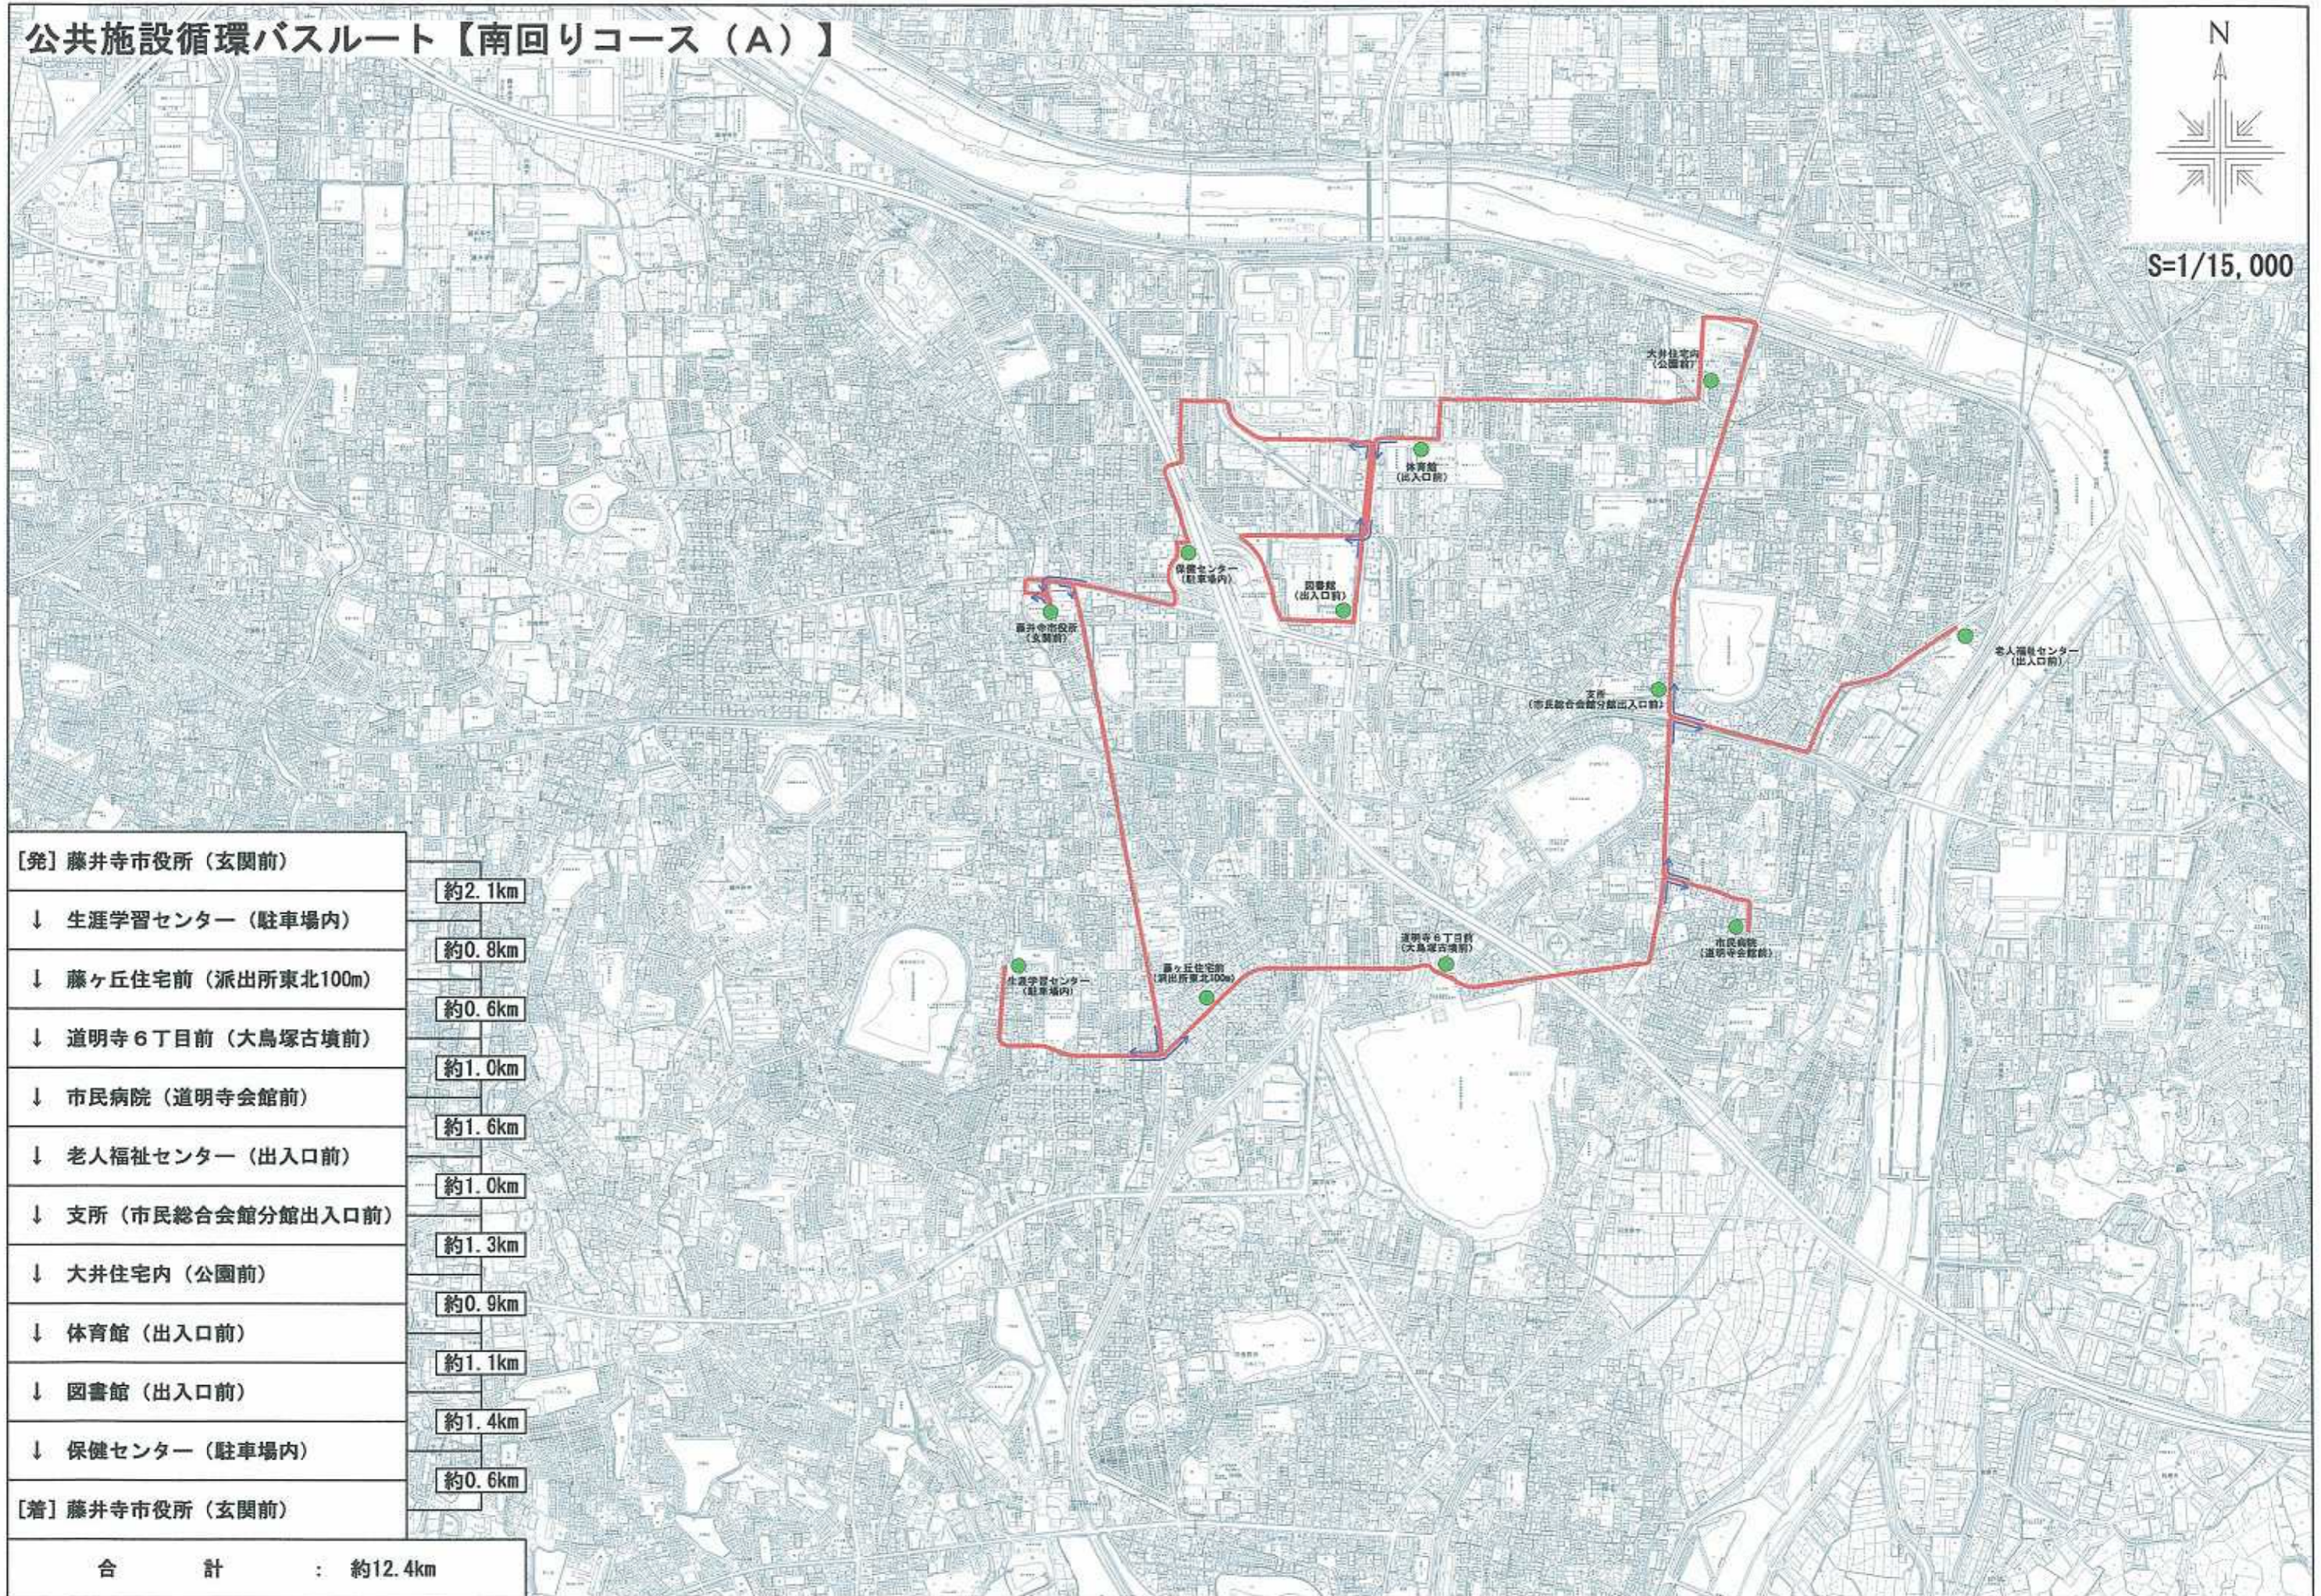

公共施設循環バスルート【北回りコース (A)】

[発] 藤井寺市役所 (玄関前)	約0.8km
↓ 藤井寺工科高校前	約0.8km
↓ 保健センター (駐車場内)	約1.0km
↓ 小山4丁目児童公園前	約0.6km
↓ 城山古墳前 (津堂青果市場前)	約3.2km
↓ 林3丁目 (テニスコート前)	約2.0km
↓ 川北 (川北会館前)	約1.7km
↓ ひかり前 (特別養護老人ホーム前)	約0.8km
↓ 老人福祉センター (出入口前)	約2.7km
↓ クリーンピア21【火曜運休】	約3.2km
↓ 市民病院 (道明寺会館前)	約1.3km
↓ 古室南会館北 (大阪ガス前)	約1.4km
↓ 野中 (公民館前)	約1.5km
↓ 仲哀御陵前 (陵南町前)	約0.9km
↓ 春日丘住宅前 (駅前交番南西100m)	約0.8km
↓ 生涯学習センター (駐車場内)	約2.6km
↓ 藤井寺駅前 (駅北ロータリー)	約0.9km
↓ 恵美坂2丁目7番 (滝定寮前)	約1.0km
[着] 藤井寺市役所 (玄関前)	
合計	約27.2km

公共施設循環バスルート【北回りコース (B)】

S=1/15,000

[発] 藤井寺市役所 (玄関前)	約0.7km
↓ 保健センター (駐車場内)	約0.9km
↓ 図書館 (出入口前)	約0.6km
↓ 体育館 (出入口前)	約2.5km
↓ 老人福祉センター (出入口前)	約0.9km
↓ 支所 (市民総合会館分館出入口前)	約1.3km
↓ 大井住宅内 (公園前)	約1.6km
↓ 市民病院 (道明寺会館前)	約1.0km
↓ 道明寺6丁目前 (大鳥塚古墳前)	約0.6km
↓ 藤ヶ丘住宅前 (派出所東北100m)	約0.8km
↓ 生涯学習センター (駐車場内)	約1.9km
[着] 藤井寺市役所 (玄関前)	
合計	: 約12.8km

公共施設循環バスルート【南回リコース (A)】

S=1/15,000

[発] 藤井寺市役所 (玄関前)	
↓ 生涯学習センター (駐車場内)	約2.1km
↓ 藤ヶ丘住宅前 (派出所東北100m)	約0.8km
↓ 道明寺6丁目 (大鳥塚古墳前)	約0.6km
↓ 市民病院 (道明寺会館前)	約1.0km
↓ 老人福祉センター (出入口前)	約1.6km
↓ 支所 (市民総合会館分館出入口前)	約1.0km
↓ 大井住宅内 (公園前)	約1.3km
↓ 体育館 (出入口前)	約0.9km
↓ 図書館 (出入口前)	約1.1km
↓ 保健センター (駐車場内)	約1.4km
↓ 老人福祉センター (出入口前)	約0.6km
[着] 藤井寺市役所 (玄関前)	
合計	約12.4km

公共施設循環バスルート【南回りコース (B)】

S=1/15,000

[発] 藤井寺市役所 (玄関前)	約1.0km
↓ 恵美坂2丁目7番 (滝定察前)	約0.9km
↓ 藤井寺駅前 (駅北ロータリー)	約2.6km
↓ 生涯学習センター (駐車場内)	約0.8km
↓ 春日丘住宅前 (駅前交番南西100m)	約0.8km
↓ 仲哀御陵前 (陵南町前)	約1.4km
↓ 野中 (公民館前)	約1.7km
↓ 古室南会館北 (大阪ガス前)	約1.3km
↓ 市民病院 (道明寺会館前)	約3.3km
↓ クリーンピア21【火曜運休】	約2.7km
↓ 老人福祉センター (出入口前)	約0.8km
↓ ひかり前 (特別養護老人ホーム前)	約1.9km
↓ 川北 (川北会館前)	約1.8km
↓ 林3丁目 (テニスコート前)	約3.2km
↓ 城山古墳前 (津堂青果市場前)	約0.6km
↓ 小山4丁目児童公園前	約1.3km
↓ 保健センター (駐車場内)	約0.8km
↓ 藤井寺工科高校前	約0.7km
[着] 藤井寺市役所 (玄関前)	
合計	約27.6km