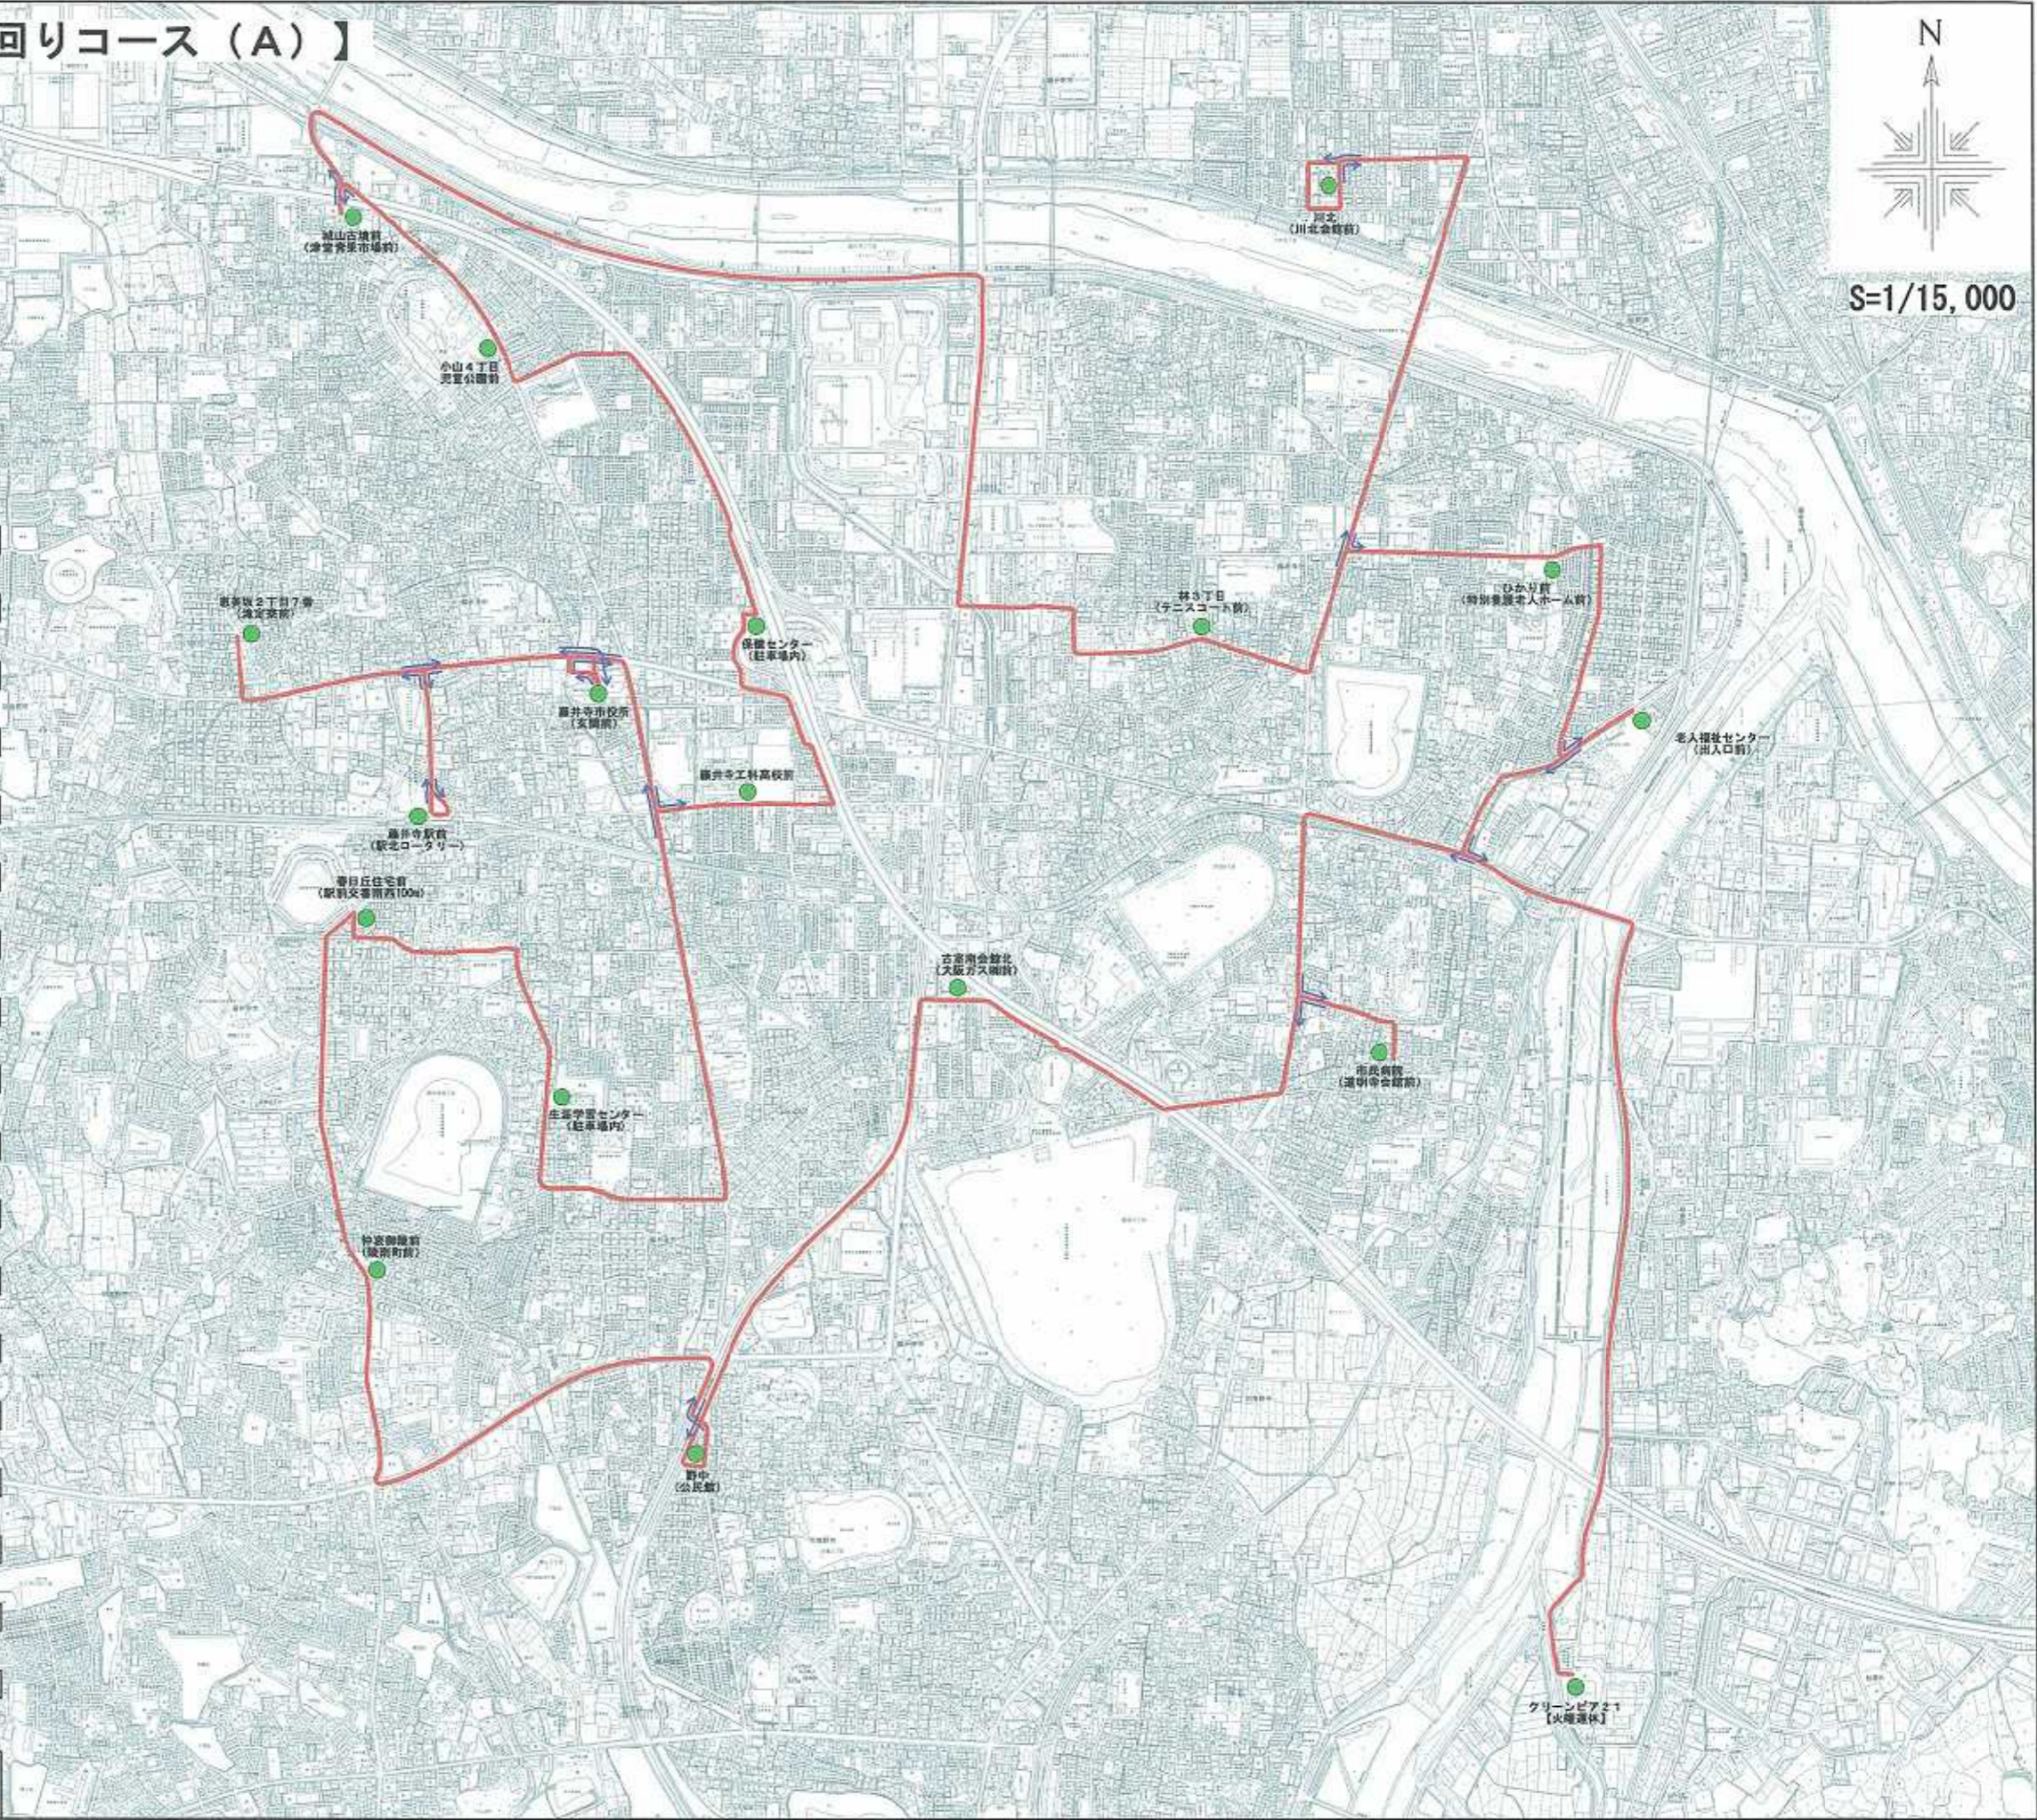

公共施設循環バスルート【北回りコース (A)】

[発] 藤井寺市役所 (玄関前)	約0.8km
↓ 藤井寺工科高校前	約0.8km
↓ 保健センター (駐車場内)	約1.0km
↓ 小山4丁目児童公園前	約0.6km
↓ 城山古墳前 (津堂青果市場前)	約3.2km
↓ 林3丁目 (テニスコート前)	約2.0km
↓ 川北 (川北会館前)	約1.7km
↓ ひかり前 (特別養護老人ホーム前)	約0.8km
↓ 老人福祉センター (出入口前)	約2.7km
↓ クリーンピア21【火曜運休】	約3.2km
↓ 市民病院 (道明寺会館前)	約1.3km
↓ 古室南会館北 (大阪ガス前)	約1.4km
↓ 野中 (公民館前)	約1.5km
↓ 仲哀御陵前 (陵南町前)	約0.9km
↓ 春日丘住宅前 (駅前交番南西100m)	約0.8km
↓ 生涯学習センター (駐車場内)	約2.6km
↓ 藤井寺駅前 (駅北ロータリー)	約0.9km
↓ 恵美坂2丁目7番 (滝定寮前)	約1.0km
[着] 藤井寺市役所 (玄関前)	
合計	約27.2km

公共施設循環バスルート【北回りコース (B)】

S=1/15,000

[発] 藤井寺市役所 (玄関前)	約0.7km
↓ 保健センター (駐車場内)	約0.9km
↓ 図書館 (出入口前)	約0.6km
↓ 体育館 (出入口前)	約2.5km
↓ 老人福祉センター (出入口前)	約0.9km
↓ 支所 (市民総合会館分館出入口前)	約1.3km
↓ 大井住宅内 (公園前)	約1.6km
↓ 市民病院 (道明寺会館前)	約1.0km
↓ 道明寺6丁目前 (大鳥塚古墳前)	約0.6km
↓ 藤ヶ丘住宅前 (派出所東北100m)	約0.8km
↓ 生涯学習センター (駐車場内)	約1.9km
[着] 藤井寺市役所 (玄関前)	
合計	: 約12.8km

公共施設循環バスルート【南回リコース (A)】

S=1/15,000

[発] 藤井寺市役所 (玄関前)	
↓ 生涯学習センター (駐車場内)	約2.1km
↓ 藤ヶ丘住宅前 (派出所東北100m)	約0.8km
↓ 道明寺6丁目 (大鳥塚古墳前)	約0.6km
↓ 市民病院 (道明寺会館前)	約1.0km
↓ 老人福祉センター (出入口前)	約1.6km
↓ 支所 (市民総合会館分館出入口前)	約1.0km
↓ 大井住宅内 (公園前)	約1.3km
↓ 体育館 (出入口前)	約0.9km
↓ 図書館 (出入口前)	約1.1km
↓ 保健センター (駐車場内)	約1.4km
↓ 老人福祉センター (出入口前)	約0.6km
[着] 藤井寺市役所 (玄関前)	
合計	約12.4km

公共施設循環バスルート【南回りコース (B)】

S=1/15,000

[発] 藤井寺市役所 (玄関前)	約1.0km
↓ 恵美坂2丁目7番 (滝定察前)	約0.9km
↓ 藤井寺駅前 (駅北ロータリー)	約2.6km
↓ 生涯学習センター (駐車場内)	約0.8km
↓ 春日丘住宅前 (駅前交番南西100m)	約0.8km
↓ 仲哀御陵前 (陵南町前)	約1.4km
↓ 野中 (公民館前)	約1.7km
↓ 古室南会館北 (大阪ガス前)	約1.3km
↓ 市民病院 (道明寺会館前)	約3.3km
↓ クリーンピア21【火曜運休】	約2.7km
↓ 老人福祉センター (出入口前)	約0.8km
↓ ひかり前 (特別養護老人ホーム前)	約1.9km
↓ 川北 (川北会館前)	約1.8km
↓ 林3丁目 (テニスコート前)	約3.2km
↓ 城山古墳前 (津堂青果市場前)	約0.6km
↓ 小山4丁目児童公園前	約1.3km
↓ 保健センター (駐車場内)	約0.8km
↓ 藤井寺工科高校前	約0.7km
[着] 藤井寺市役所 (玄関前)	
合計	約27.6km