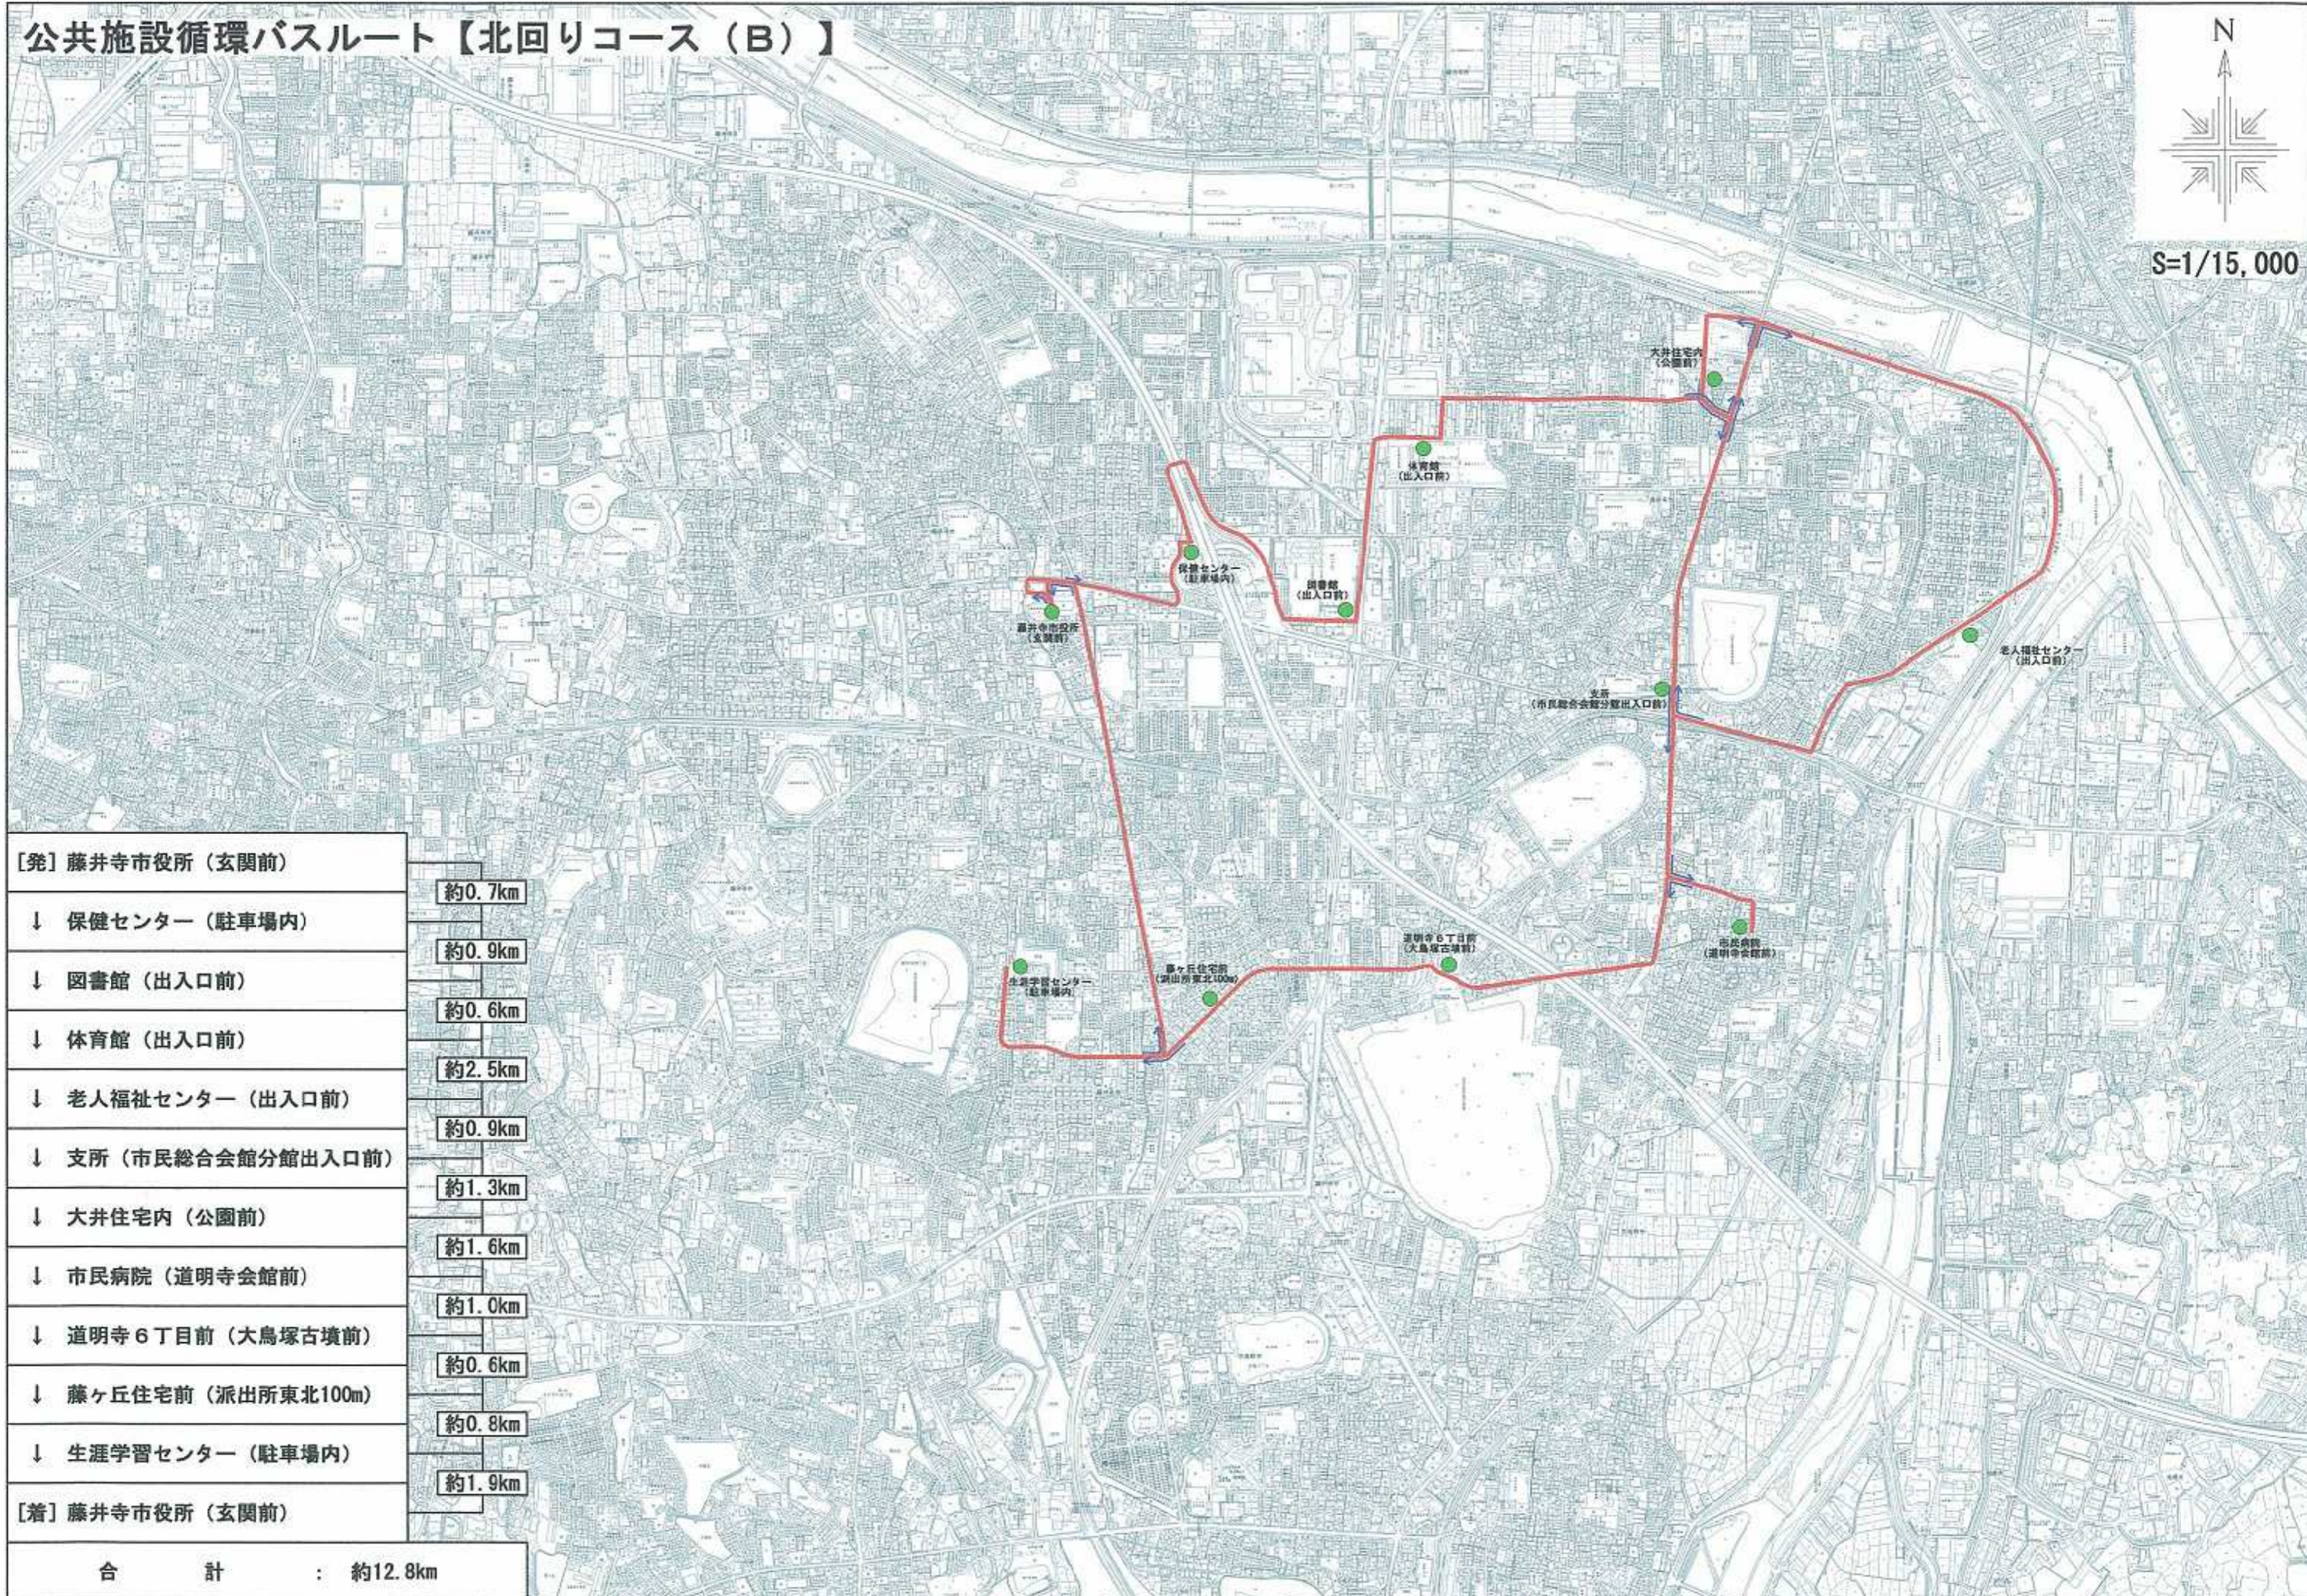

公共施設循環バスルート【北回りコース (A)】

[発] 藤井寺市役所 (玄関前)	約0.8km
↓ 藤井寺工科高校前	約0.8km
↓ 保健センター (駐車場内)	約1.0km
↓ 小山4丁目児童公園前	約0.6km
↓ 城山古墳前 (津堂青果市場前)	約3.2km
↓ 林3丁目 (テニスコート前)	約2.0km
↓ 川北 (川北会館前)	約1.7km
↓ ひかり前 (特別養護老人ホーム前)	約0.8km
↓ 老人福祉センター (出入口前)	約2.7km
↓ クリーンピア21【火曜運休】	約3.2km
↓ 市民病院 (道明寺会館前)	約1.3km
↓ 古室南会館北 (大阪ガス前)	約1.4km
↓ 野中 (公民館前)	約1.5km
↓ 仲哀御陵前 (陵南町前)	約0.9km
↓ 春日丘住宅前 (駅前交番南西100m)	約0.8km
↓ 生涯学習センター (駐車場内)	約2.6km
↓ 藤井寺駅前 (駅北ロータリー)	約0.9km
↓ 恵美坂2丁目7番 (滝定寮前)	約1.0km
[着] 藤井寺市役所 (玄関前)	
合計	約27.2km

公共施設循環バスルート【北回りコース (B)】

S=1/15,000

[発] 藤井寺市役所 (玄関前)	約0.7km
↓ 保健センター (駐車場内)	約0.9km
↓ 図書館 (出入口前)	約0.6km
↓ 体育館 (出入口前)	約2.5km
↓ 老人福祉センター (出入口前)	約0.9km
↓ 支所 (市民総合会館分館出入口前)	約1.3km
↓ 大井住宅内 (公園前)	約1.6km
↓ 市民病院 (道明寺会館前)	約1.0km
↓ 道明寺6丁目前 (大鳥塚古墳前)	約0.6km
↓ 藤ヶ丘住宅前 (派出所東北100m)	約0.8km
↓ 生涯学習センター (駐車場内)	約1.9km
[着] 藤井寺市役所 (玄関前)	
合計	: 約12.8km

公共施設循環バスルート【南回リコース (A)】

S=1/15,000

[発] 藤井寺市役所 (玄関前)	
↓ 生涯学習センター (駐車場内)	約2.1km
↓ 藤ヶ丘住宅前 (派出所東北100m)	約0.8km
↓ 道明寺6丁目 (大鳥塚古墳前)	約0.6km
↓ 市民病院 (道明寺会館前)	約1.0km
↓ 老人福祉センター (出入口前)	約1.6km
↓ 支所 (市民総合会館分館出入口前)	約1.0km
↓ 大井住宅内 (公園前)	約1.3km
↓ 体育館 (出入口前)	約0.9km
↓ 図書館 (出入口前)	約1.1km
↓ 保健センター (駐車場内)	約1.4km
↓ 老人福祉センター (出入口前)	約0.6km
[着] 藤井寺市役所 (玄関前)	
合計	約12.4km

公共施設循環バスルート【南回りコース (B)】

S=1/15,000

[発] 藤井寺市役所 (玄関前)	約1.0km
↓ 恵美坂2丁目7番 (滝定察前)	約0.9km
↓ 藤井寺駅前 (駅北ロータリー)	約2.6km
↓ 生涯学習センター (駐車場内)	約0.8km
↓ 春日丘住宅前 (駅前交番南西100m)	約0.8km
↓ 仲哀御陵前 (陵南町前)	約1.4km
↓ 野中 (公民館前)	約1.7km
↓ 古室南会館北 (大阪ガス前)	約1.3km
↓ 市民病院 (道明寺会館前)	約3.3km
↓ クリーンピア21【火曜運休】	約2.7km
↓ 老人福祉センター (出入口前)	約0.8km
↓ ひかり前 (特別養護老人ホーム前)	約1.9km
↓ 川北 (川北会館前)	約1.8km
↓ 林3丁目 (テニスコート前)	約3.2km
↓ 城山古墳前 (津堂青果市場前)	約0.6km
↓ 小山4丁目児童公園前	約1.3km
↓ 保健センター (駐車場内)	約0.8km
↓ 藤井寺工科高校前	約0.7km
[着] 藤井寺市役所 (玄関前)	
合計	約27.6km