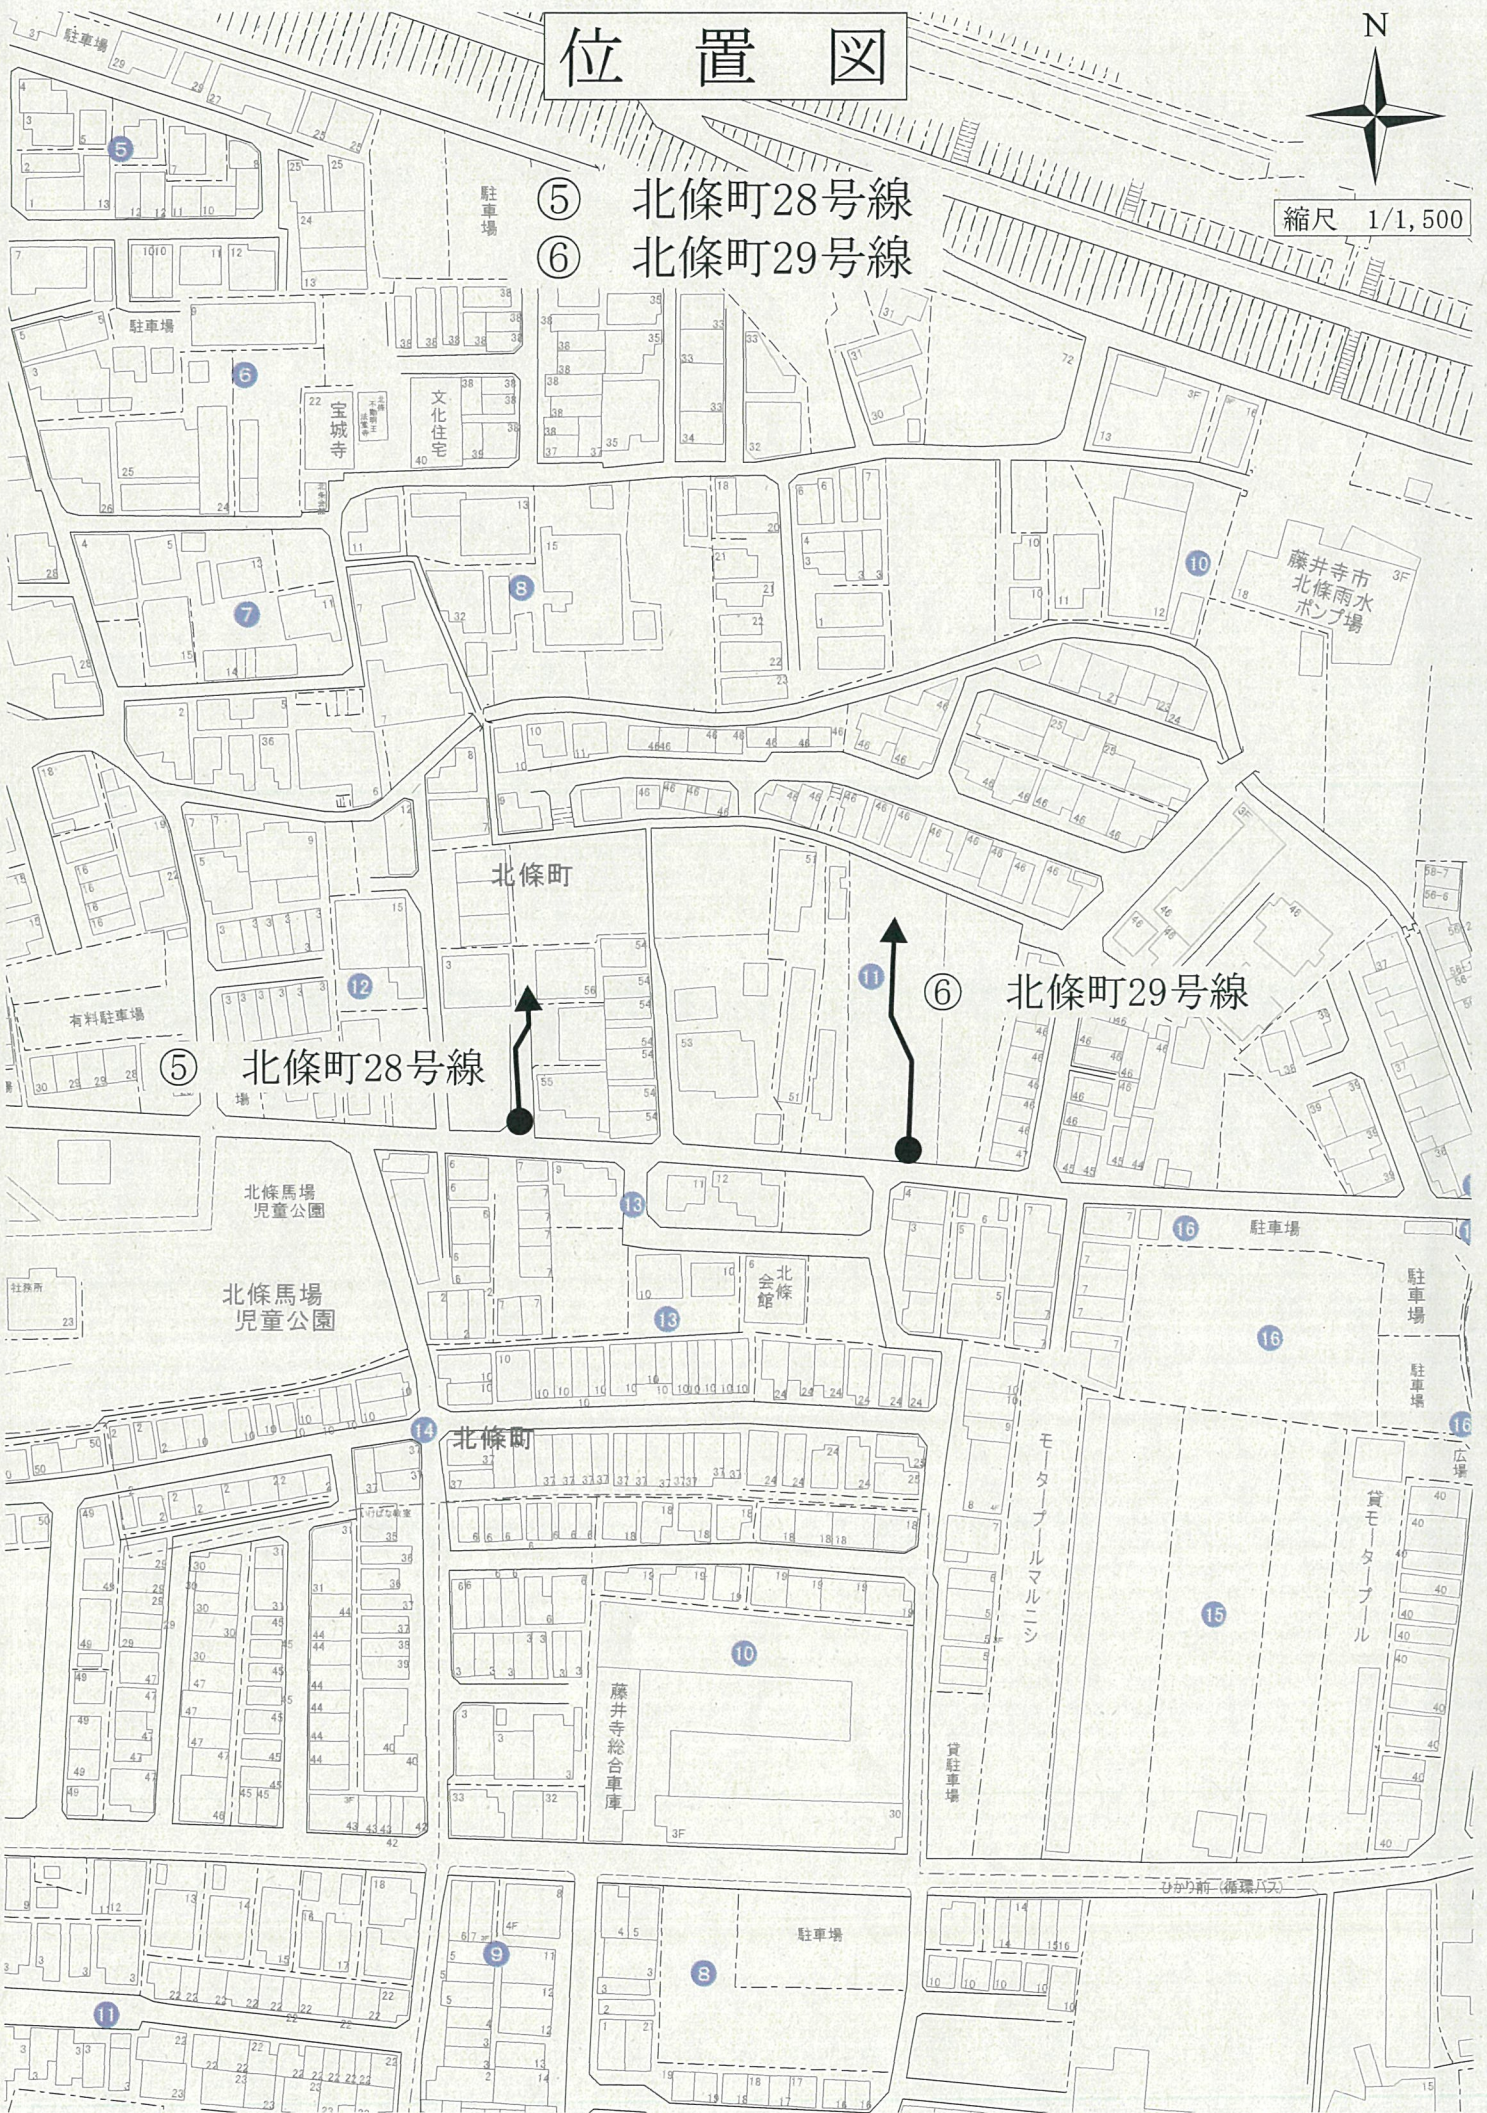

平面図

④小山217号線

縮尺1:500

位置図

縮尺 1/1,500

⑤ 北條町28号線
⑥ 北條町29号線

平面図

⑤北條町28号線