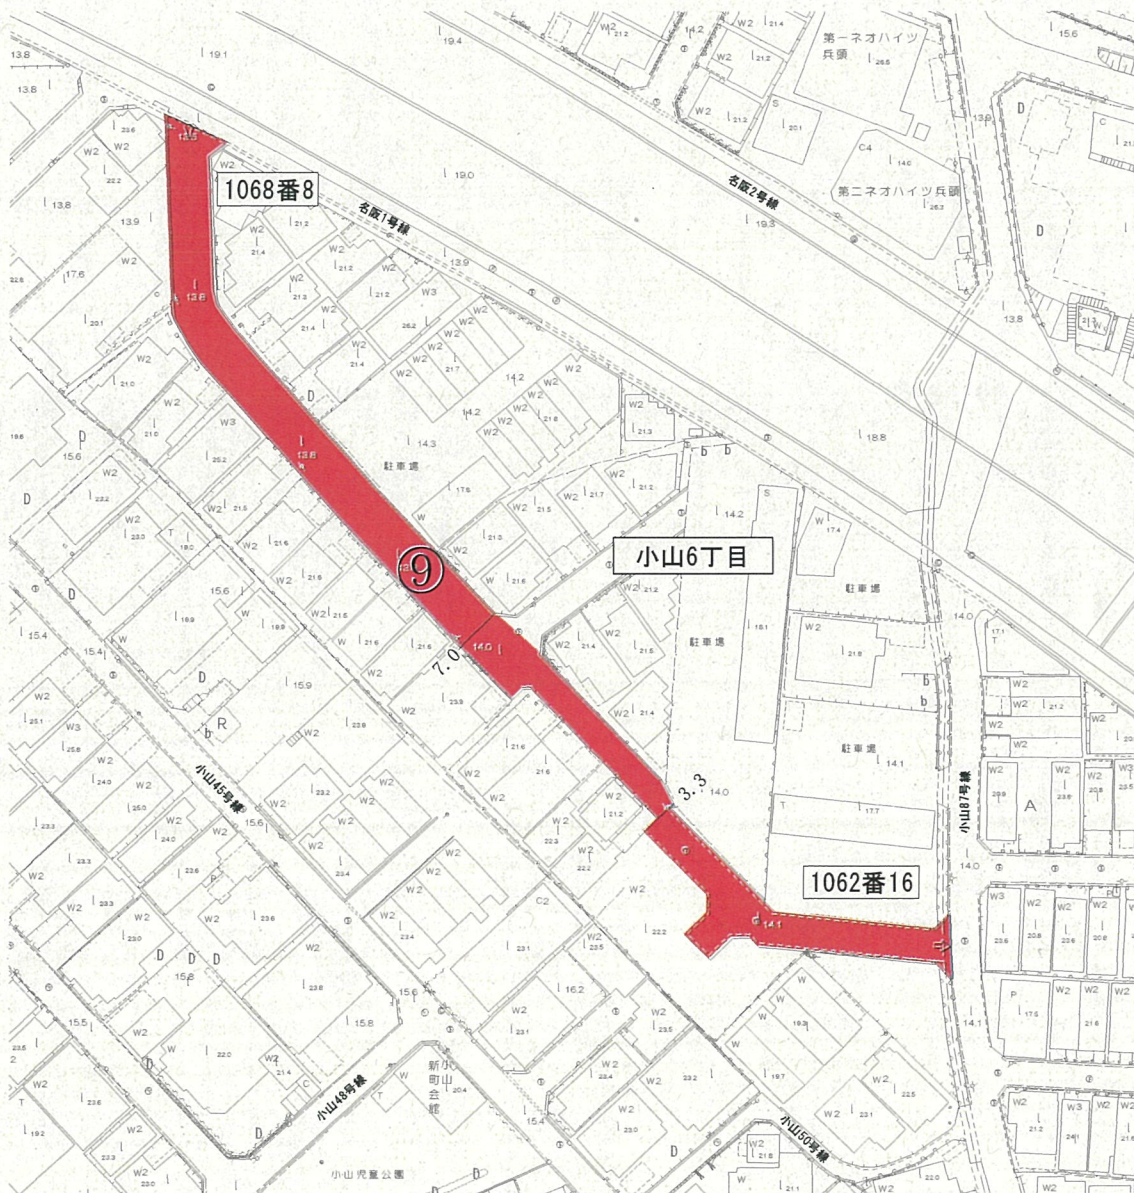

文化住宅

平面図

⑨小山49号線

縮尺1:1,000

凡 例

終点位置変更前

平面図

⑨小山49号線

縮尺1:1,000

凡 例

終点位置変更後