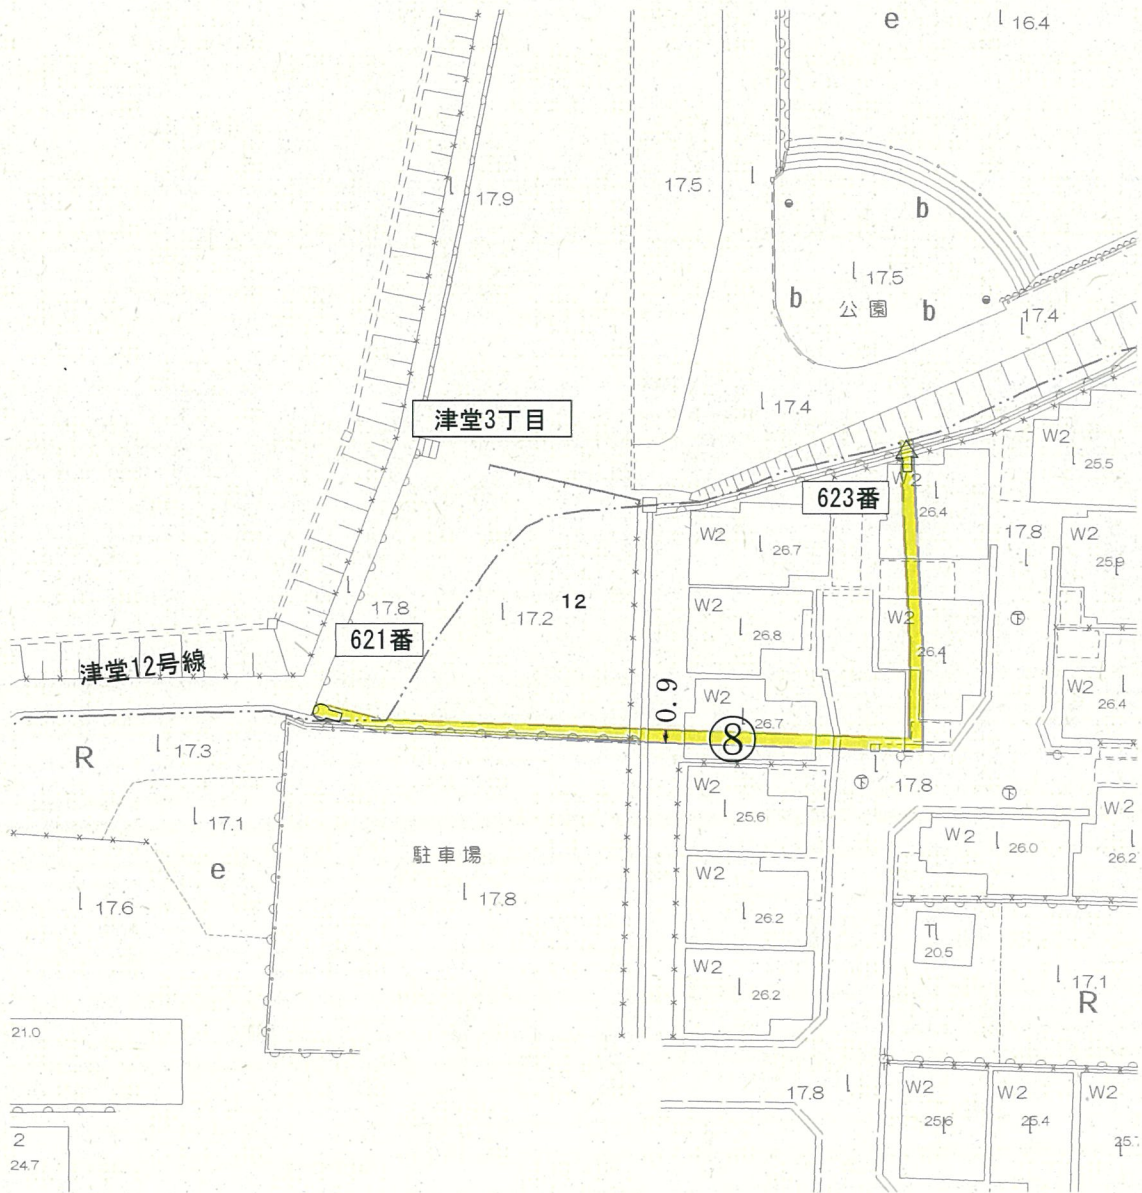

平面図

⑧津堂13号線

縮尺1:500