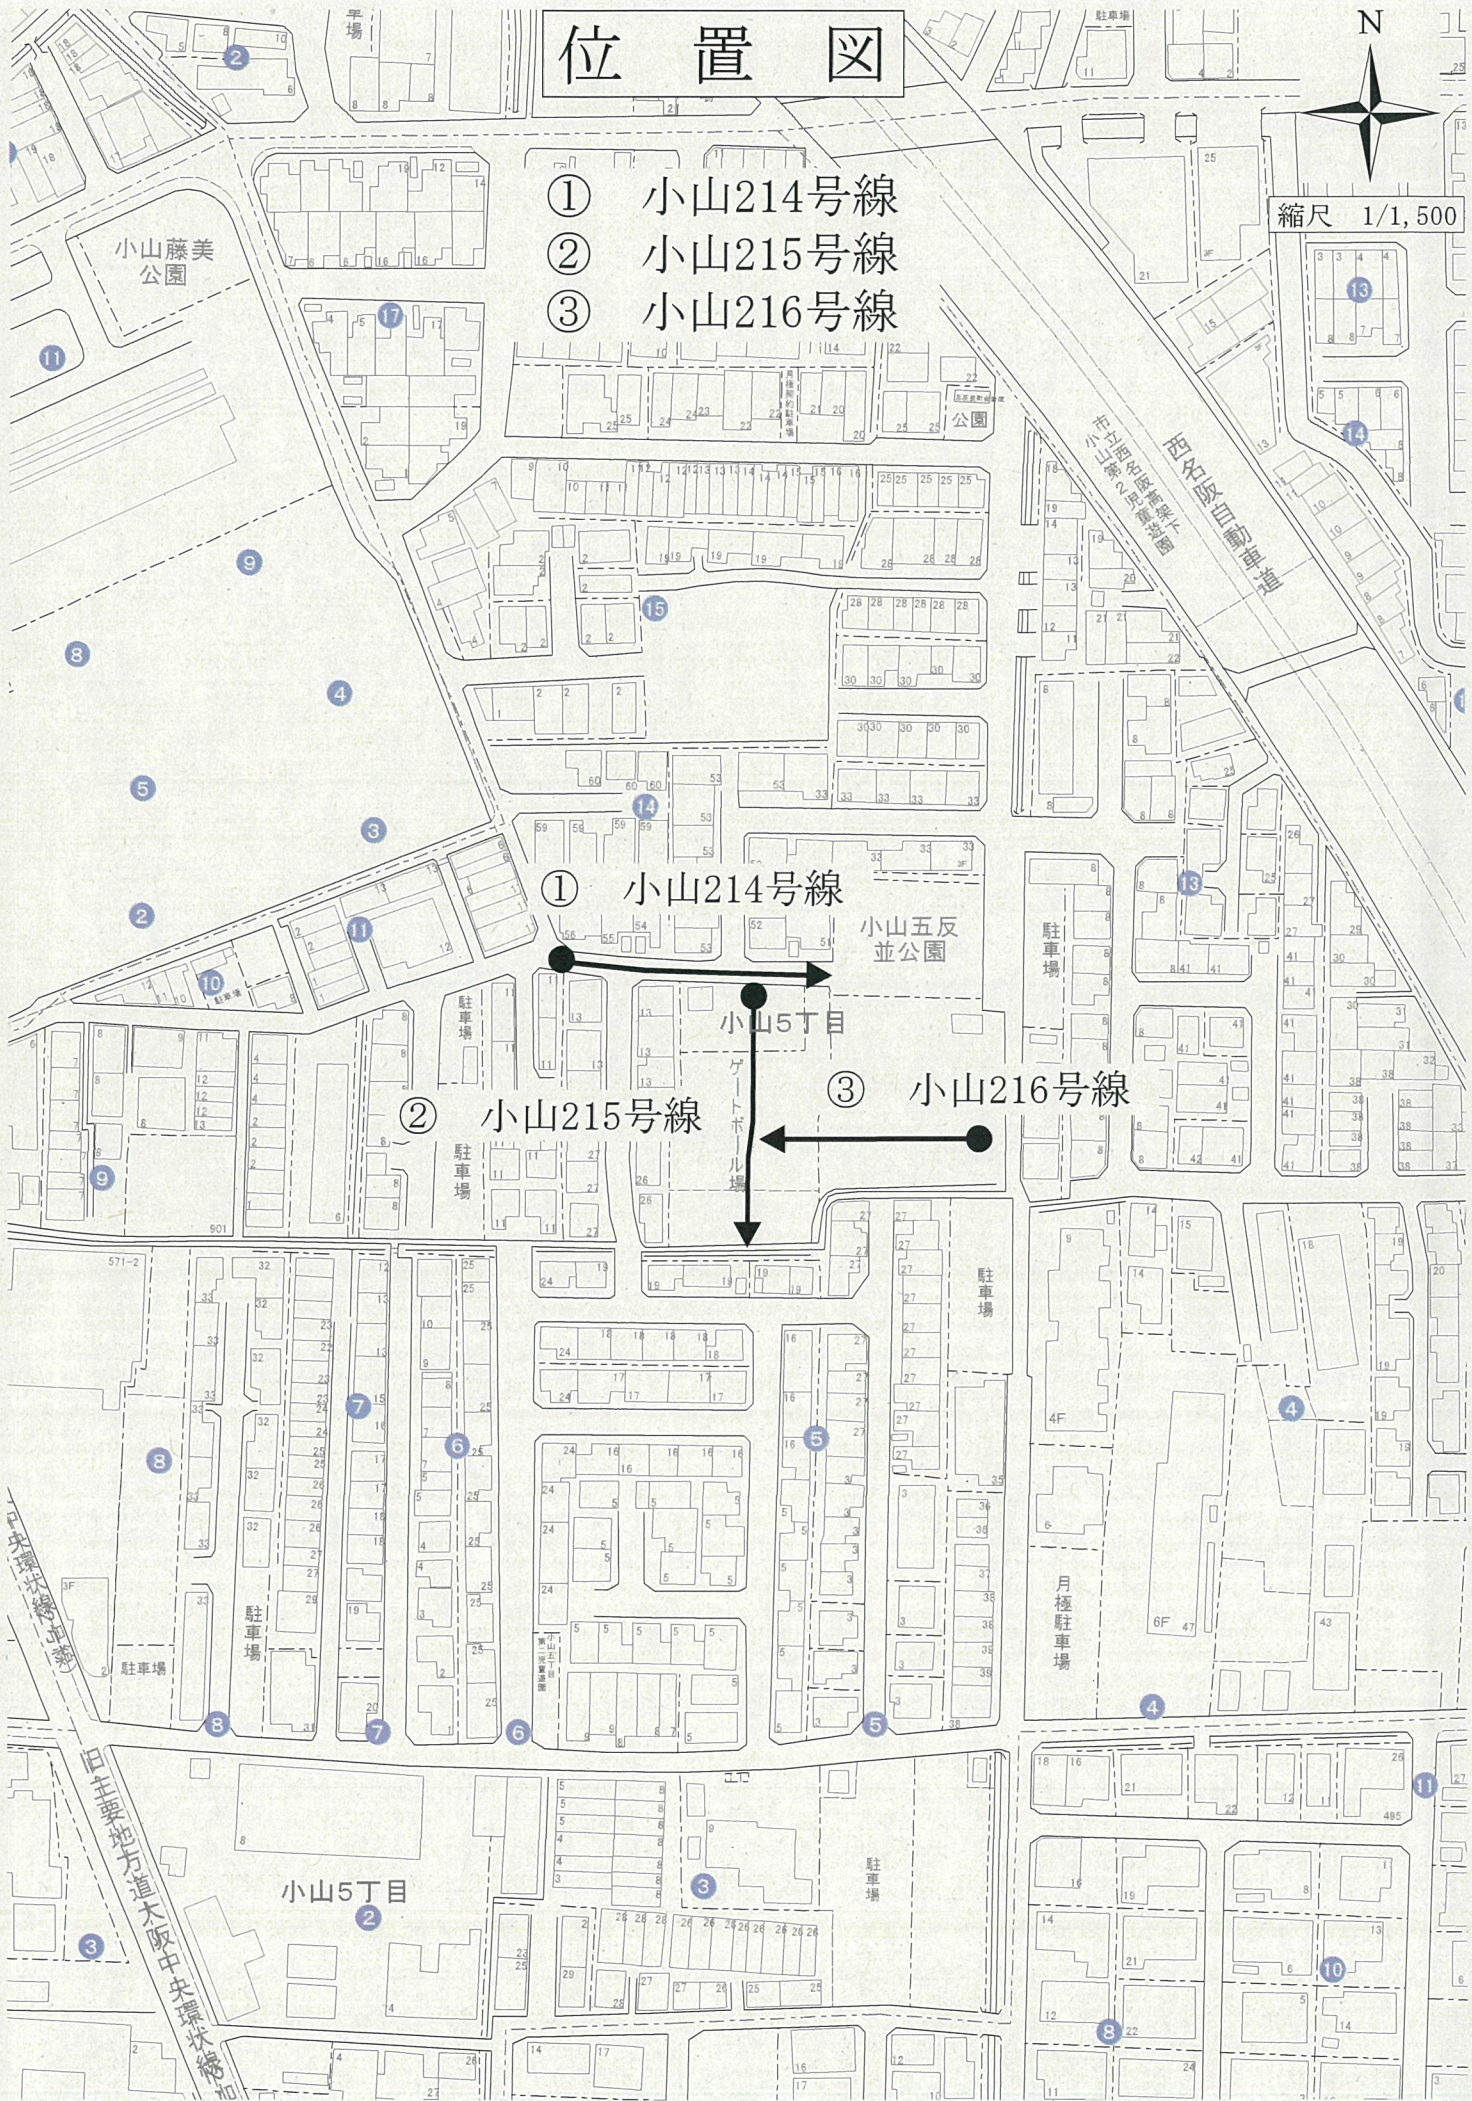

議案第11号（市道路線の認定、廃止及び変更について）資料

目 次

整理番号	路 線 名	備 考
①	小 山 2 1 4 号 線	認 定 路 線
②	小 山 2 1 5 号 線	"
③	小 山 2 1 6 号 線	"
④	小 山 2 1 7 号 線	"
⑤	北 條 町 2 8 号 線	"
⑥	北 條 町 2 9 号 線	"
⑦	恵 美 坂 3 1 号 線	"
⑧	津 堂 1 3 号 線	廃 止 路 線
⑨	小 山 4 9 号 線	変 更 路 線

位置図

N

縮尺 1/1,500

- ① 小山214号線
- ② 小山215号線
- ③ 小山216号線

平面図

①小山214号線

縮尺1:500

平面図

平面図

④小山217号線

縮尺1:500

位置図

縮尺 1/1,500

⑤ 北條町28号線
⑥ 北條町29号線

平面図

⑤北條町28号線