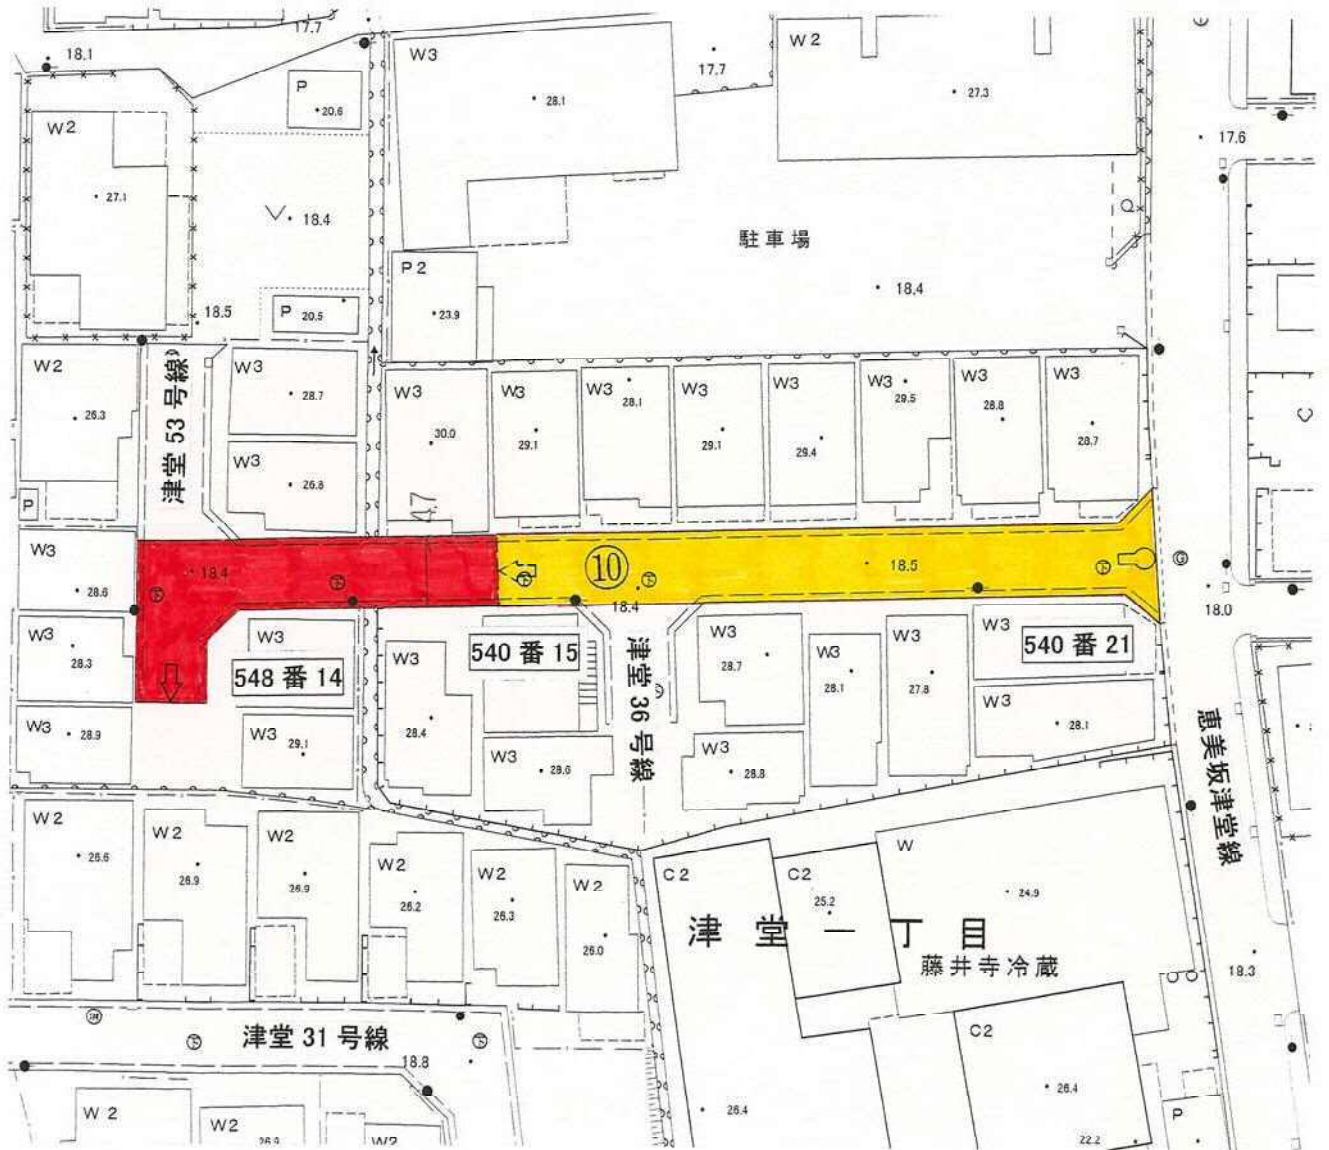

平面図

⑩津堂35号線

縮尺 1/500

凡 例

終点位置変更前	
終点位置変更後