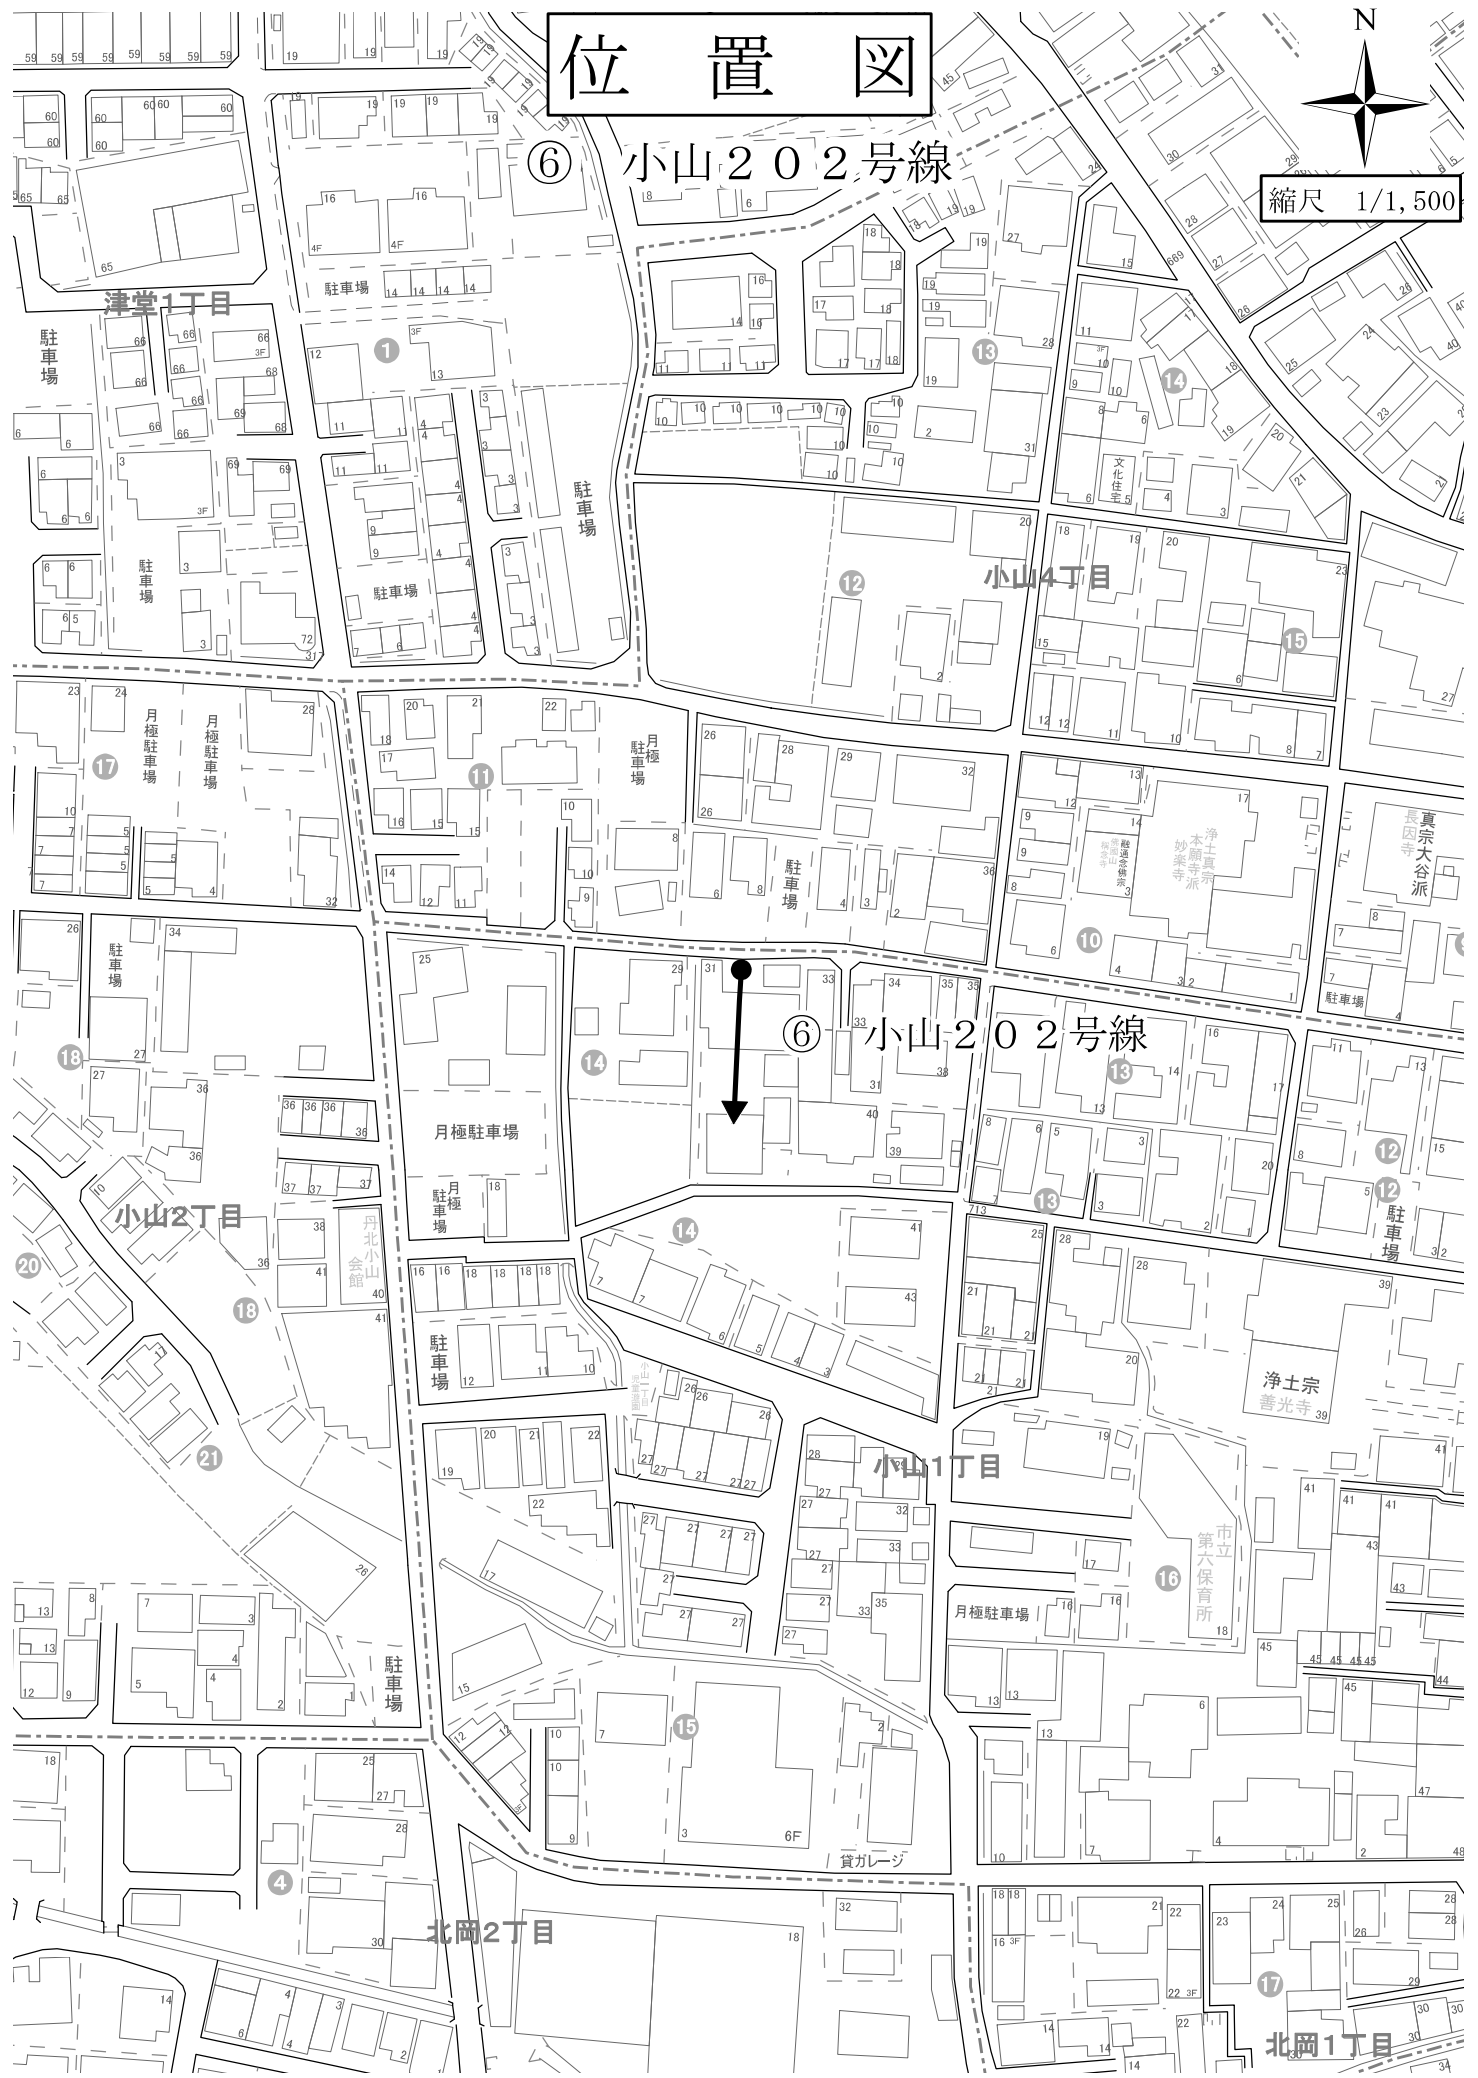

位置図

- ① 大井52号線
- ② 大井53号線
- ③ 大井54号線

縮尺 1/1,500

平面図

- ①大井52号線
- ②大井53号線
- ③大井54号線

縮尺 1/1000

位置図

④ 大井55号線

⑤惣社28号線

縮尺 1/500

位置図

縮尺 1/1,500

⑥ 小山202号線

平面図

⑥小山202号線

縮尺 1/500

位置図

⑦ 小山203号線

縮尺 1/1,500

平面図

⑦小山203号線

縮尺 1/500

位置図

縮尺 1/1,500