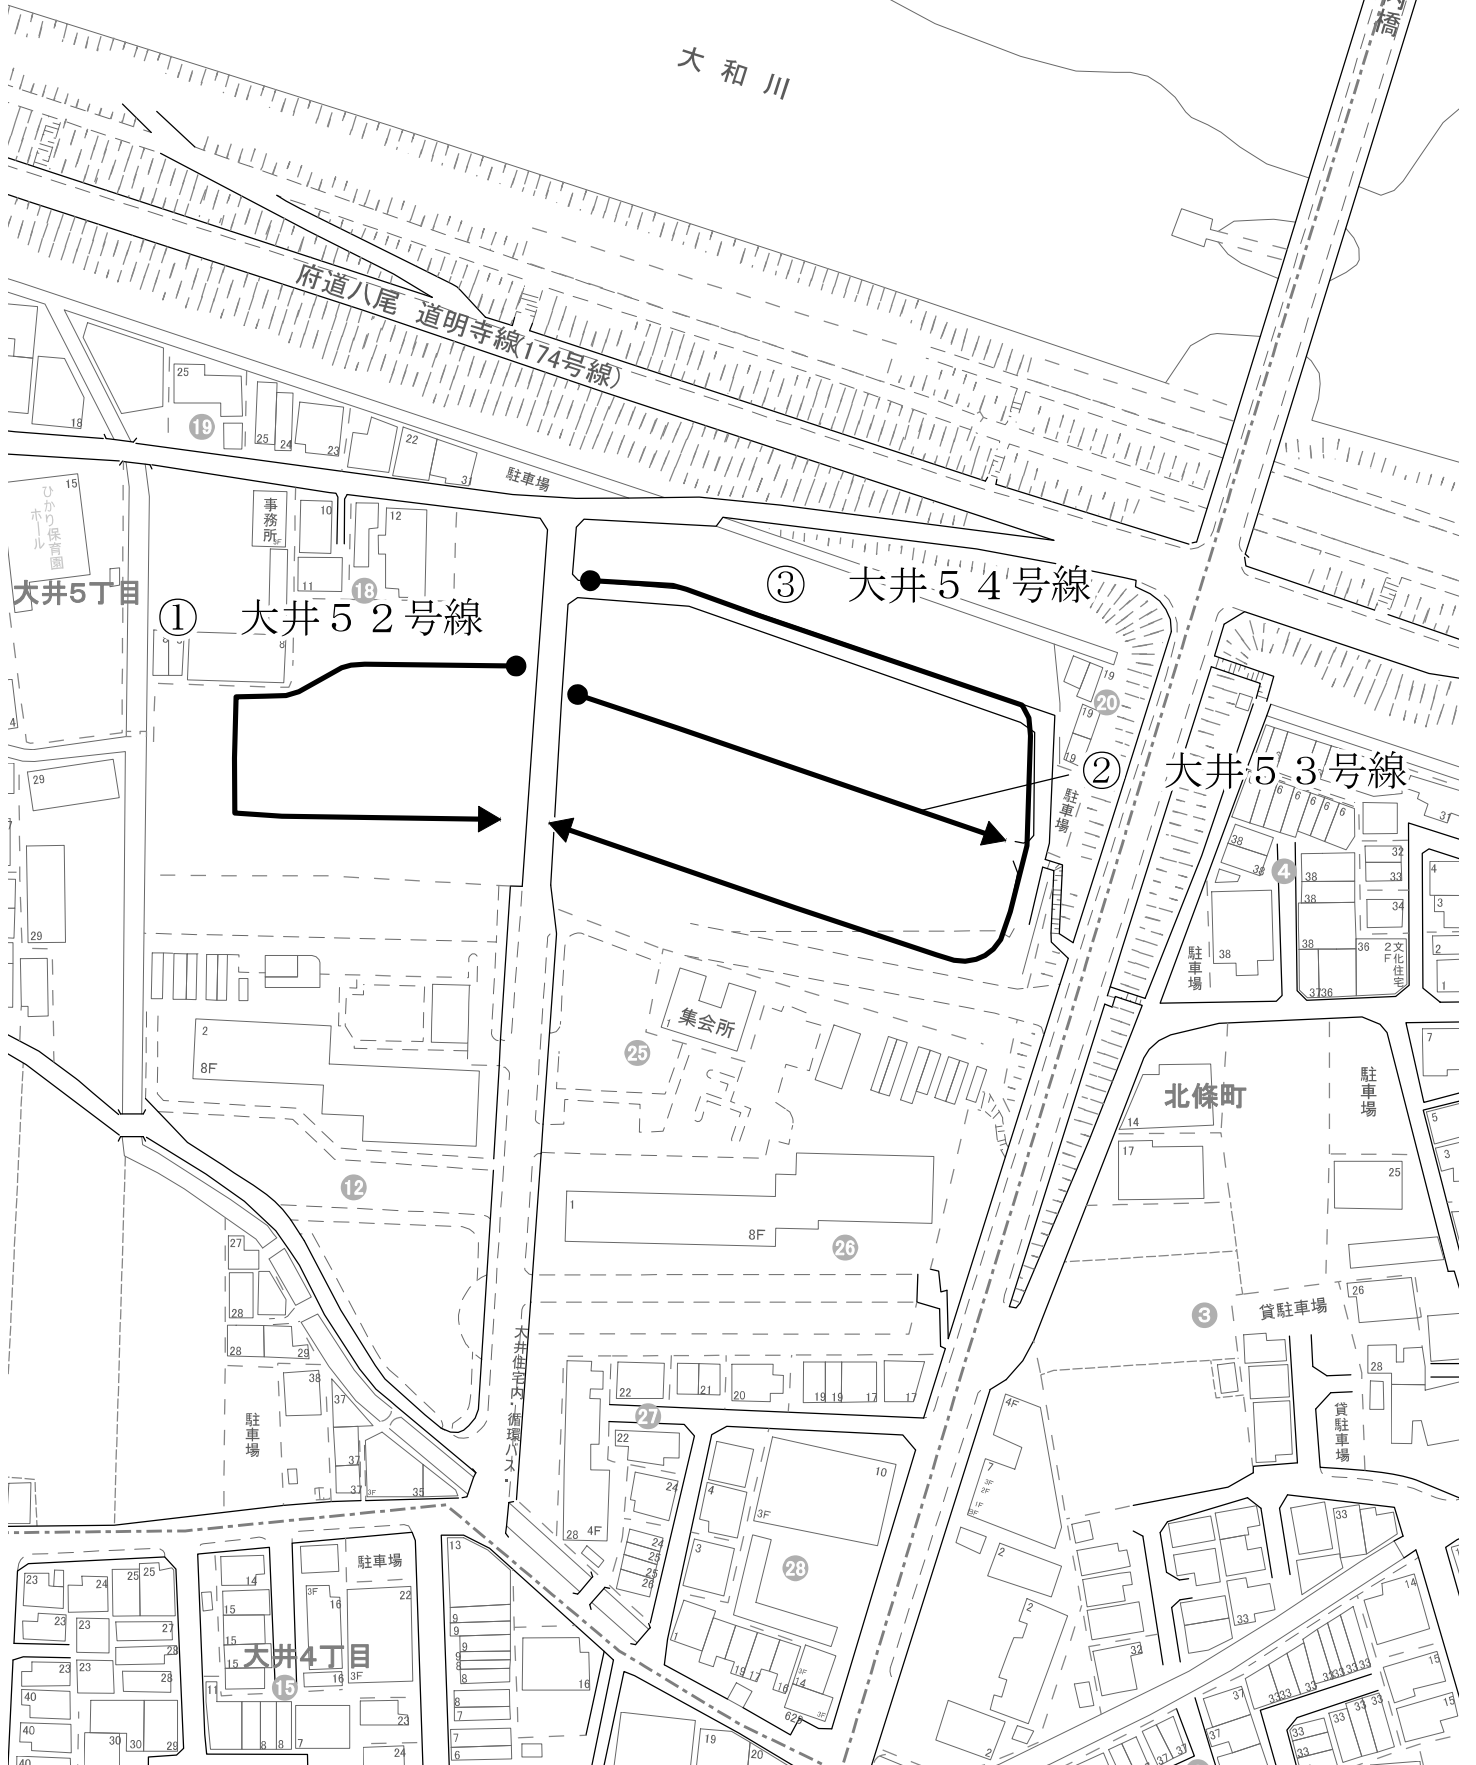

議案第20号（市道路線の認定及び変更について）資料

目 次

整理番号	路 線 名	備 考
①	大 井 5 2 号 線	認 定 路 線
②	大 井 5 3 号 線	〃
③	大 井 5 4 号 線	〃
④	大 井 5 5 号 線	〃
⑤	惣 社 2 8 号 線	〃
⑥	小 山 2 0 2 号 線	〃
⑦	小 山 2 0 3 号 線	〃
⑧	津 堂 5 3 号 線	〃
⑨	津 堂 5 4 号 線	〃
⑩	津 堂 3 5 号 線	変 更 路 線
⑪	大 井 4 8 号 線	〃

位置図

- ① 大井52号線
- ② 大井53号線
- ③ 大井54号線

縮尺 1/1,500

平面図

- ①大井52号線
- ②大井53号線
- ③大井54号線

縮尺 1/1000

位置図

④ 大井55号線