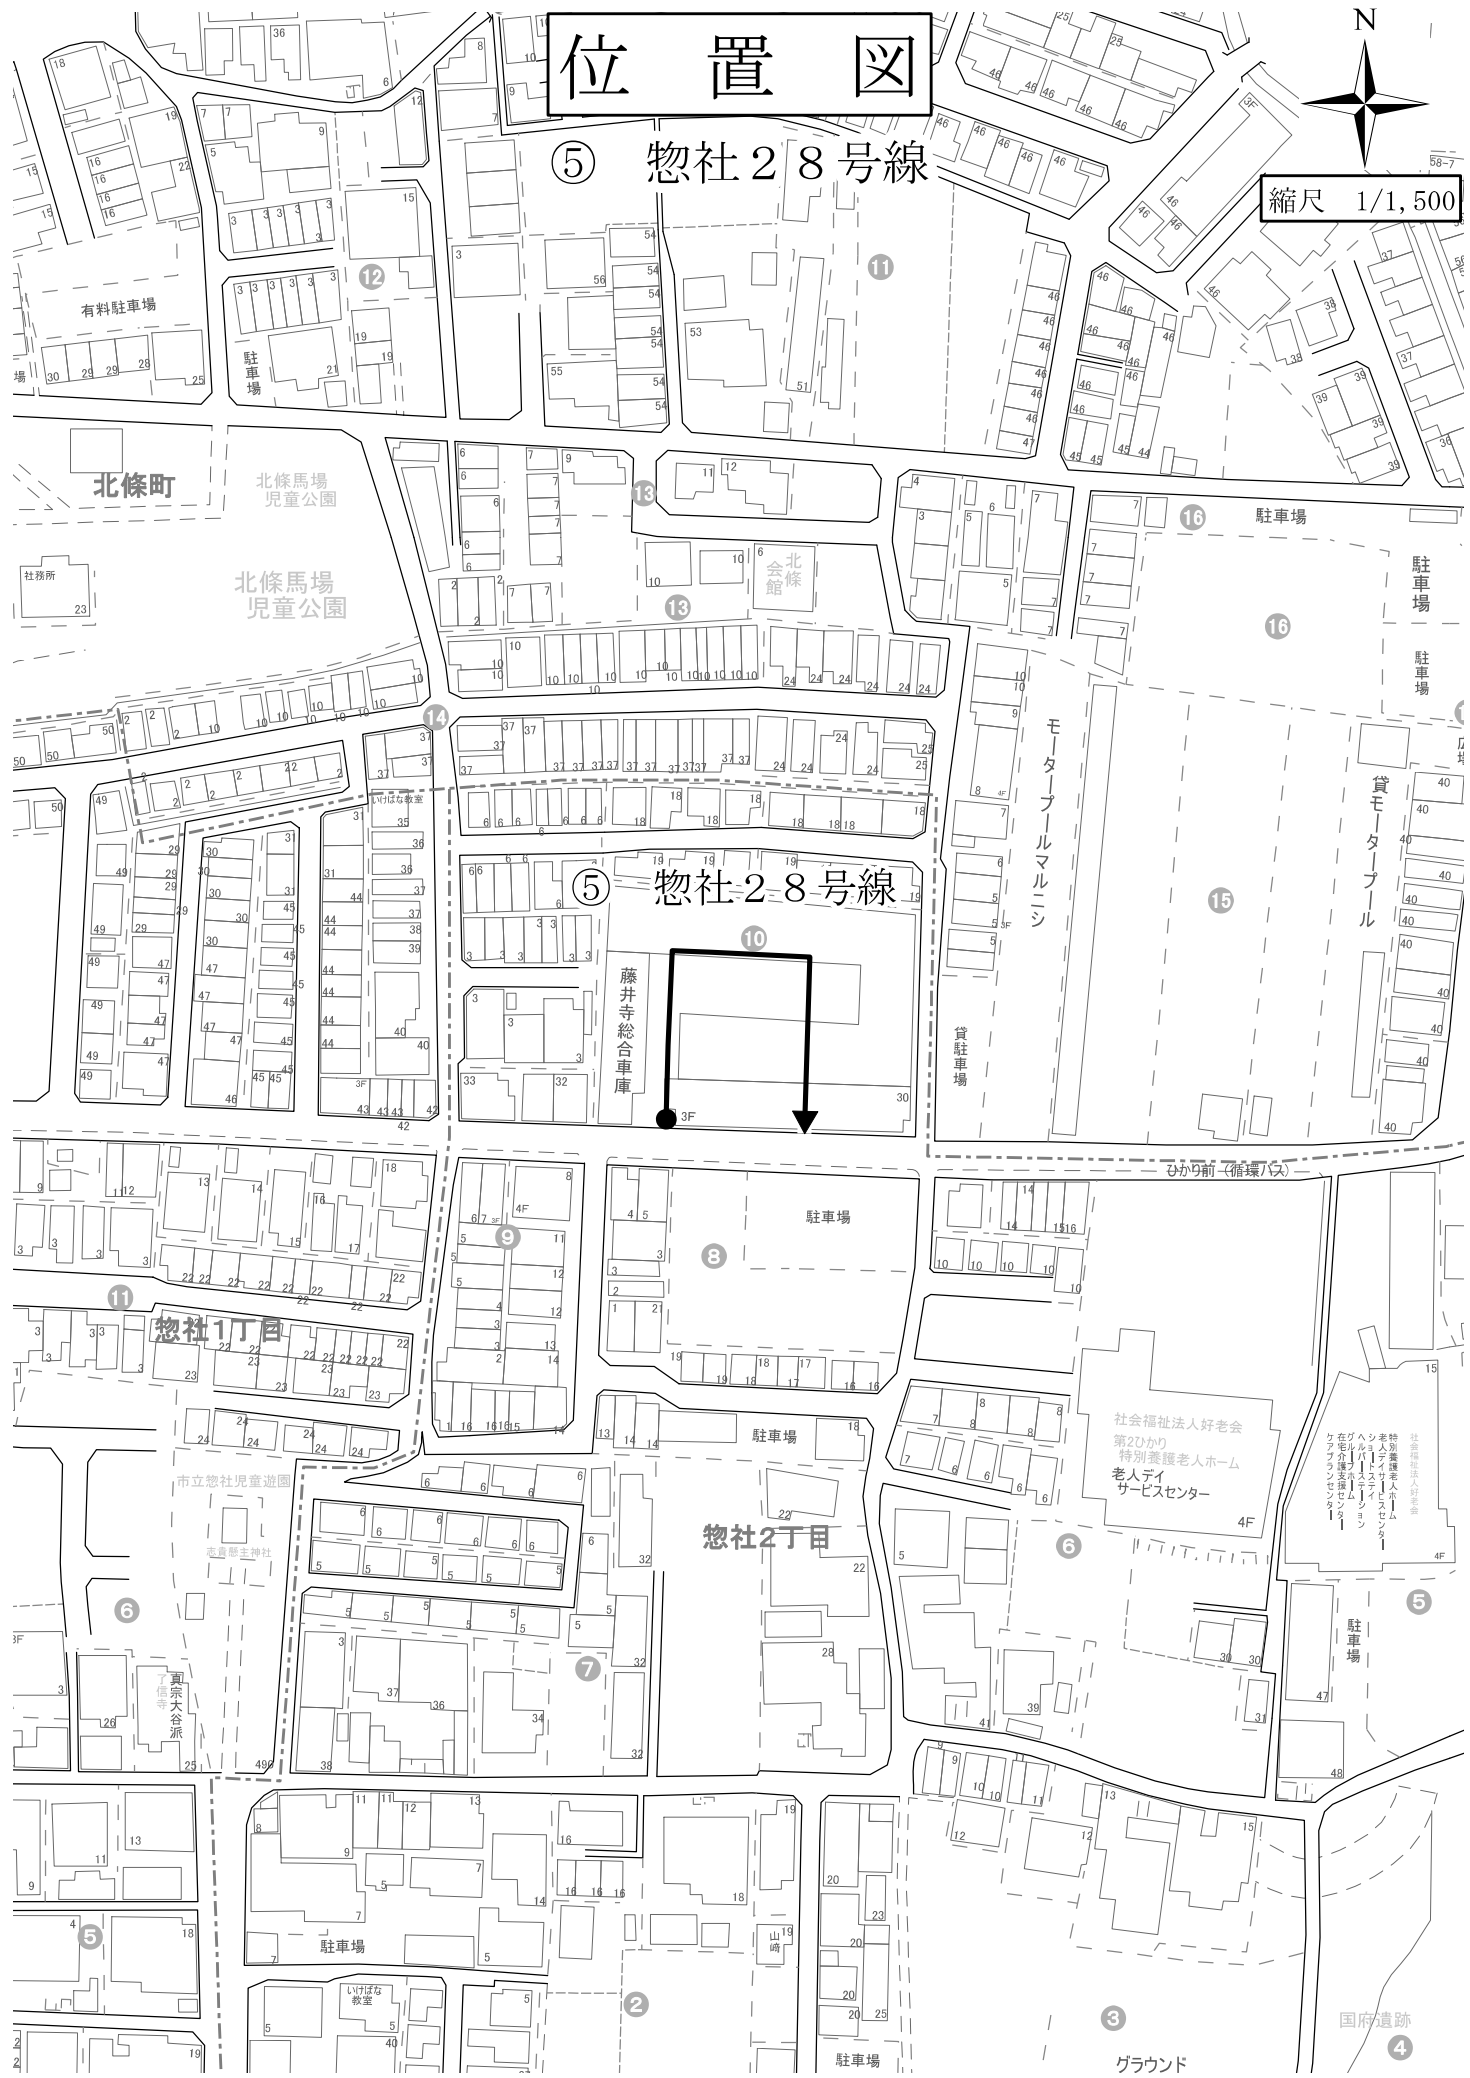

位置図

- ① 大井52号線
- ② 大井53号線
- ③ 大井54号線

縮尺 1/1,500

平面図

- ①大井52号線
- ②大井53号線
- ③大井54号線

縮尺 1/1000

位置図

④ 大井55号線

縮尺 1/1,500

平面図

④大井55号線

縮尺 1/500

位置図

縮尺 1/1,500

⑤ 惣社28号線

平面図

⑤惣社28号線

縮尺 1/500

位置図

縮尺 1/1,500

⑥ 小山202号線

平面図

⑥小山202号線

縮尺 1/500

位置図

⑦ 小山203号線

縮尺 1/1,500

平面図

⑦小山203号線

縮尺 1/500

位置図

縮尺 1/1,500