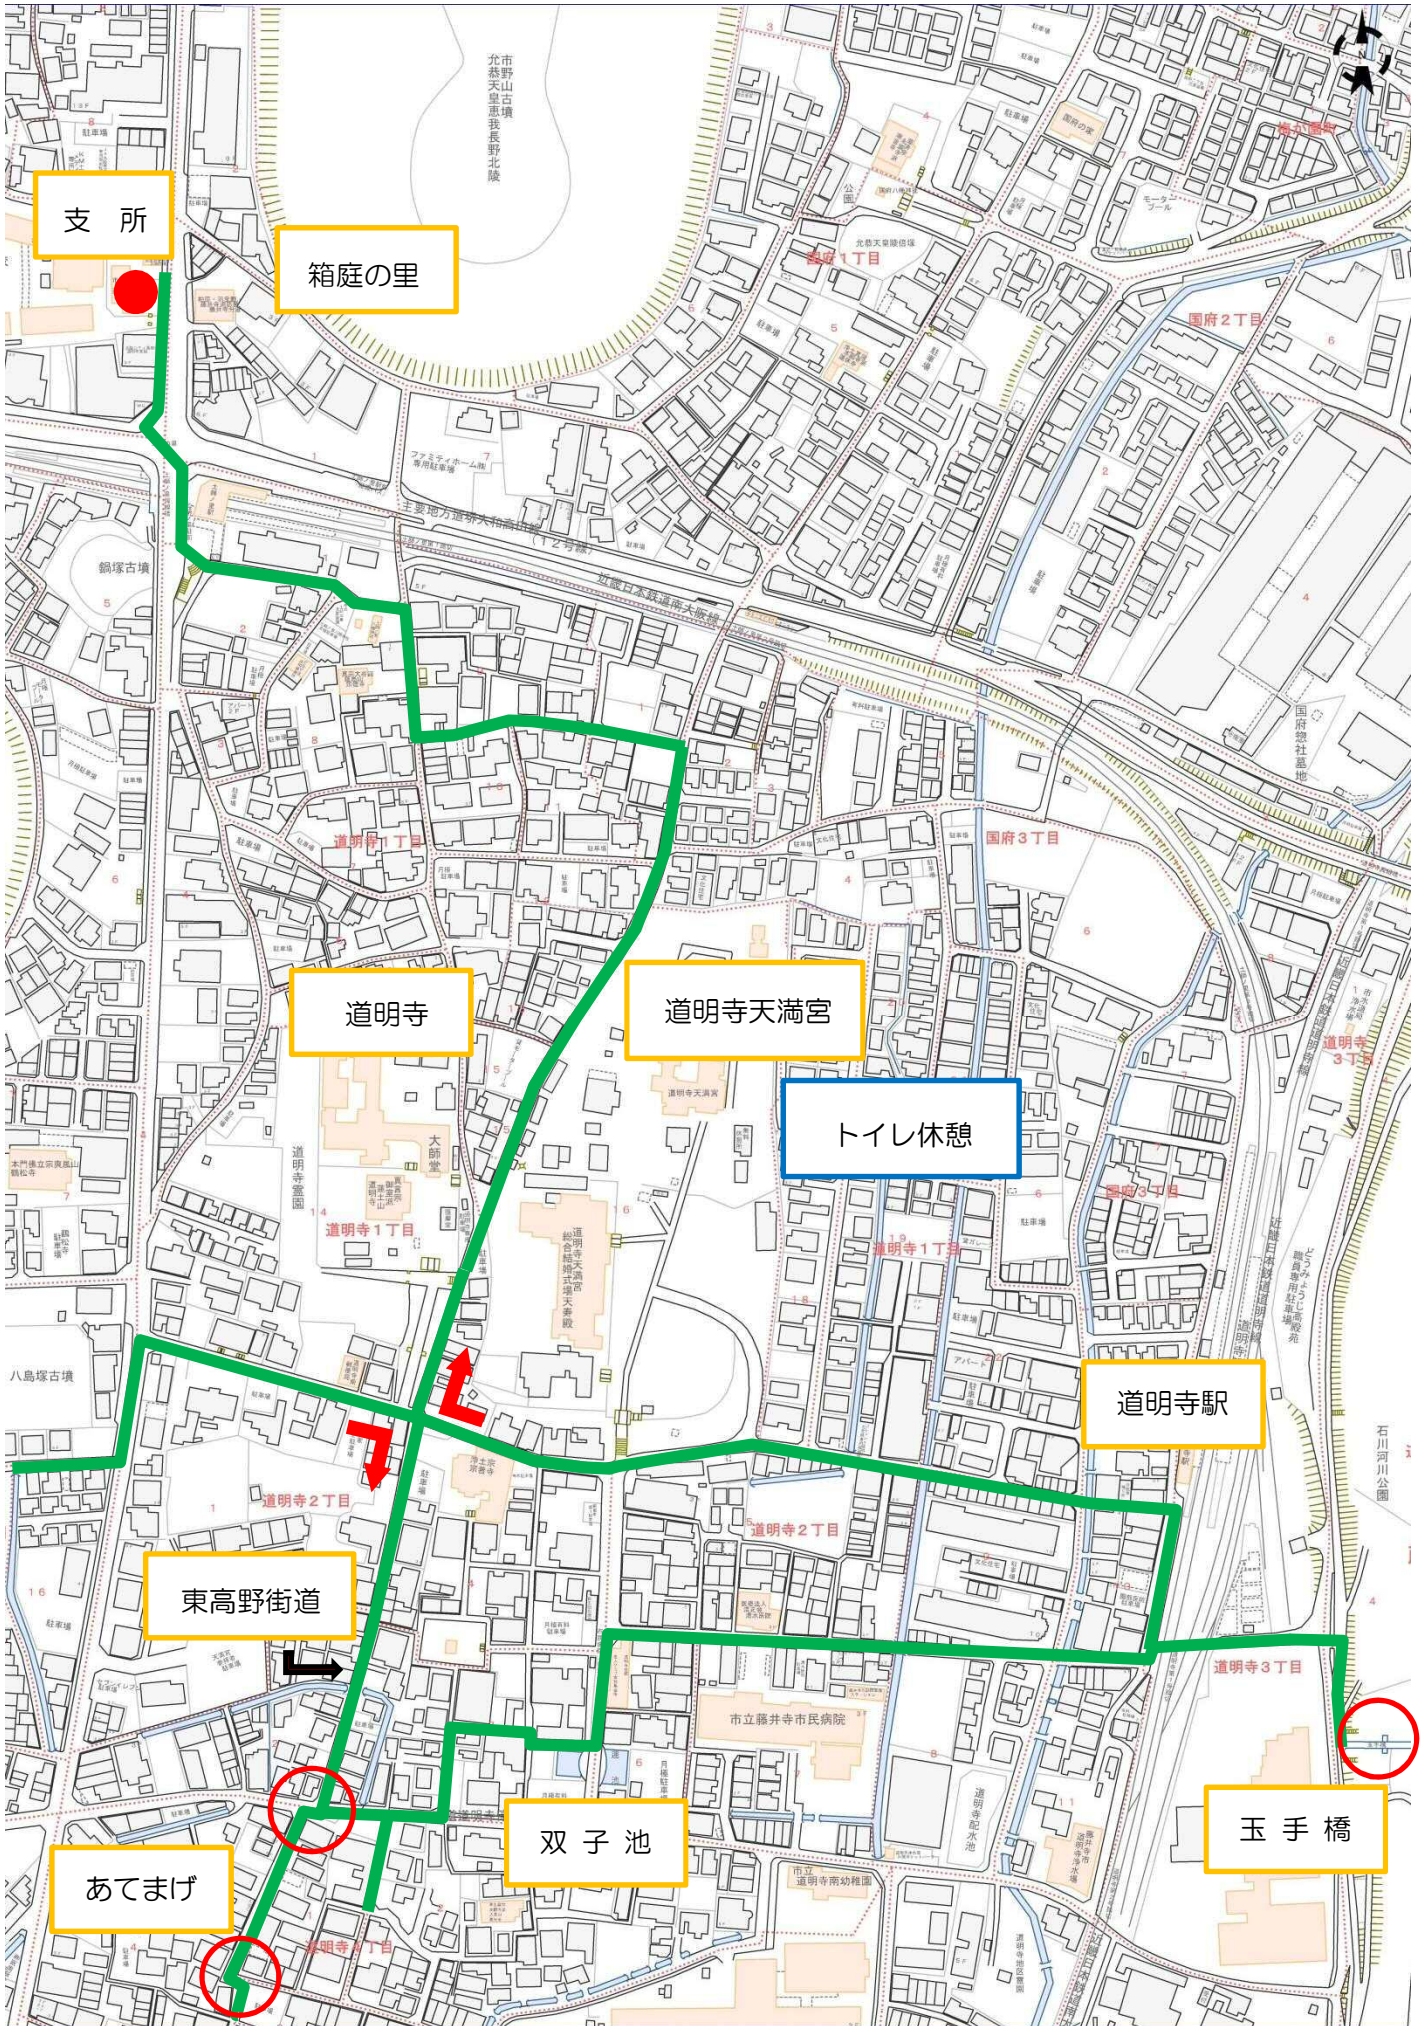

第9回 藤井寺市景観セミナー

日時：平成29年11月15日（水）

13:30～16:00

場所：市民総合会館 分館 会議室1

本日のプログラム

- 1 開 会
- 2 セミナーの目的と内容
- 3 景観について
- 4 写真家が捉えた藤井寺

講師：保田 紀元（やすだ としゆき）さん （写真家）

- 5 景観写真コンテストの説明
- 6 まちあるき撮影会
- 7 閉 会

まちあるきコースマップ

支所

箱庭の里

道明寺

道明寺天満宮

トイレ休憩

道明寺駅

東高野街道

道明寺10丁目

道明寺11丁目

道明寺12丁目

道明寺13丁目

市野山古墳
允恭天皇御葬所
長野北陵

道明寺天満宮

道明寺天満宮

道明寺天満宮

道明寺1丁目

<撮影ポイント>

鍋塚古墳

澤田八幡神社

仲姫命陵古墳

東高野街道

あてまげ

船板の壁