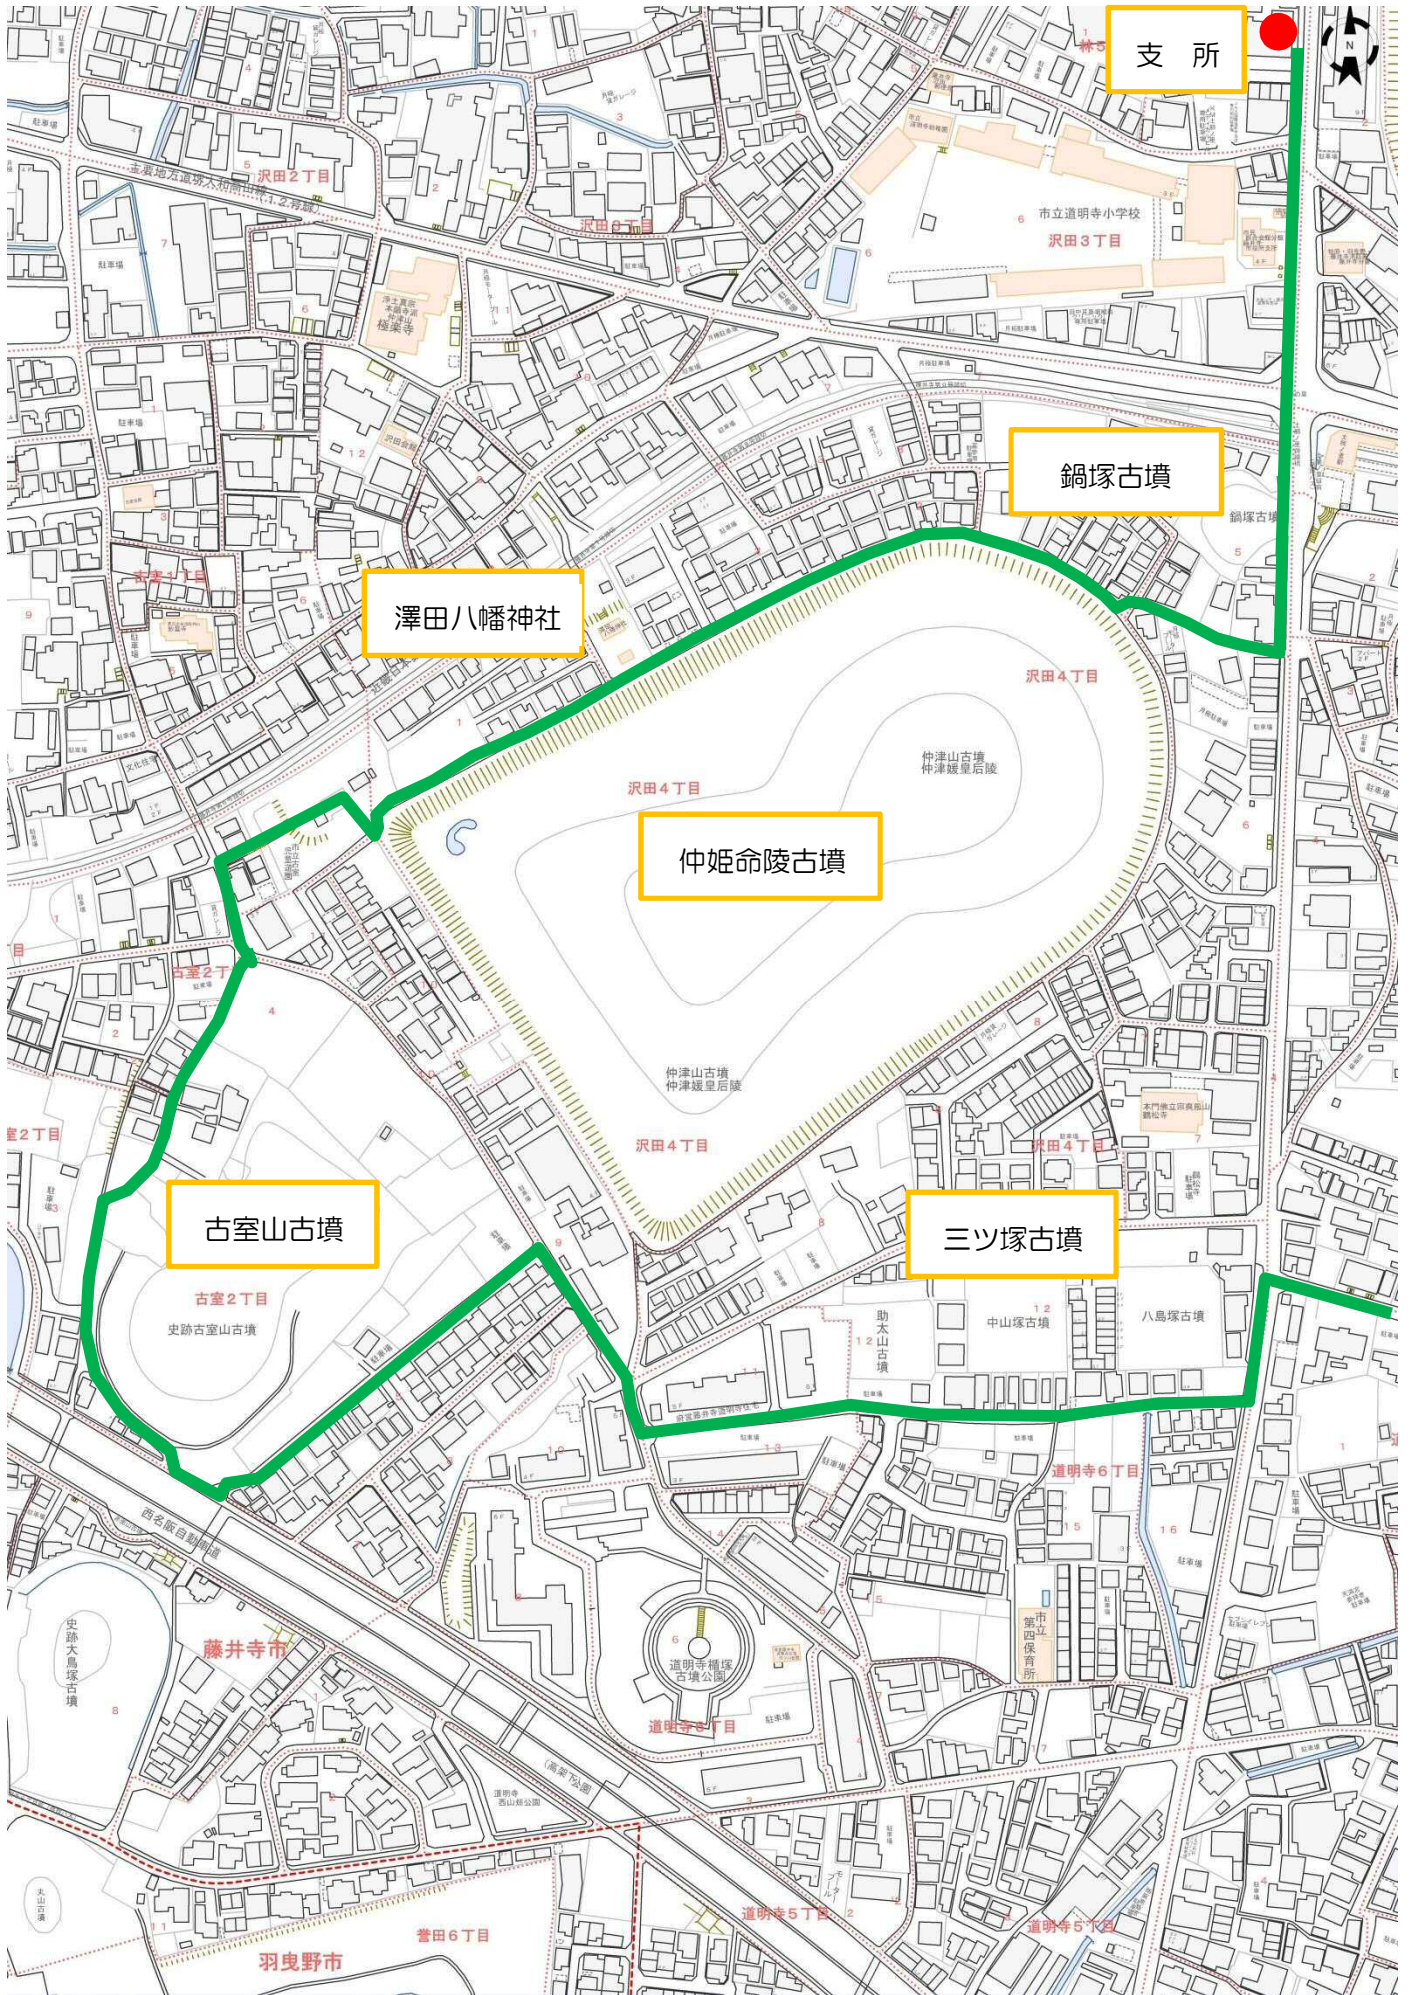

第9回 藤井寺市景観セミナー

日時：平成29年11月15日（水）

13:30～16:00

場所：市民総合会館 分館 会議室1

本日のプログラム

- 1 開 会
- 2 セミナーの目的と内容
- 3 景観について
- 4 写真家が捉えた藤井寺

講師：保田 紀元（やすだ としゆき）さん （写真家）

- 5 景観写真コンテストの説明
- 6 まちあるき撮影会
- 7 閉 会

まちあるきコースマップ

支所

箱庭の里

道明寺

道明寺天満宮

トイレ休憩

道明寺駅

東高野街道

双子池

玉手橋

あてまげ

道明寺南幼稚園

市立藤井寺市民病院

道明寺2丁目

道明寺1丁目

道明寺1丁目