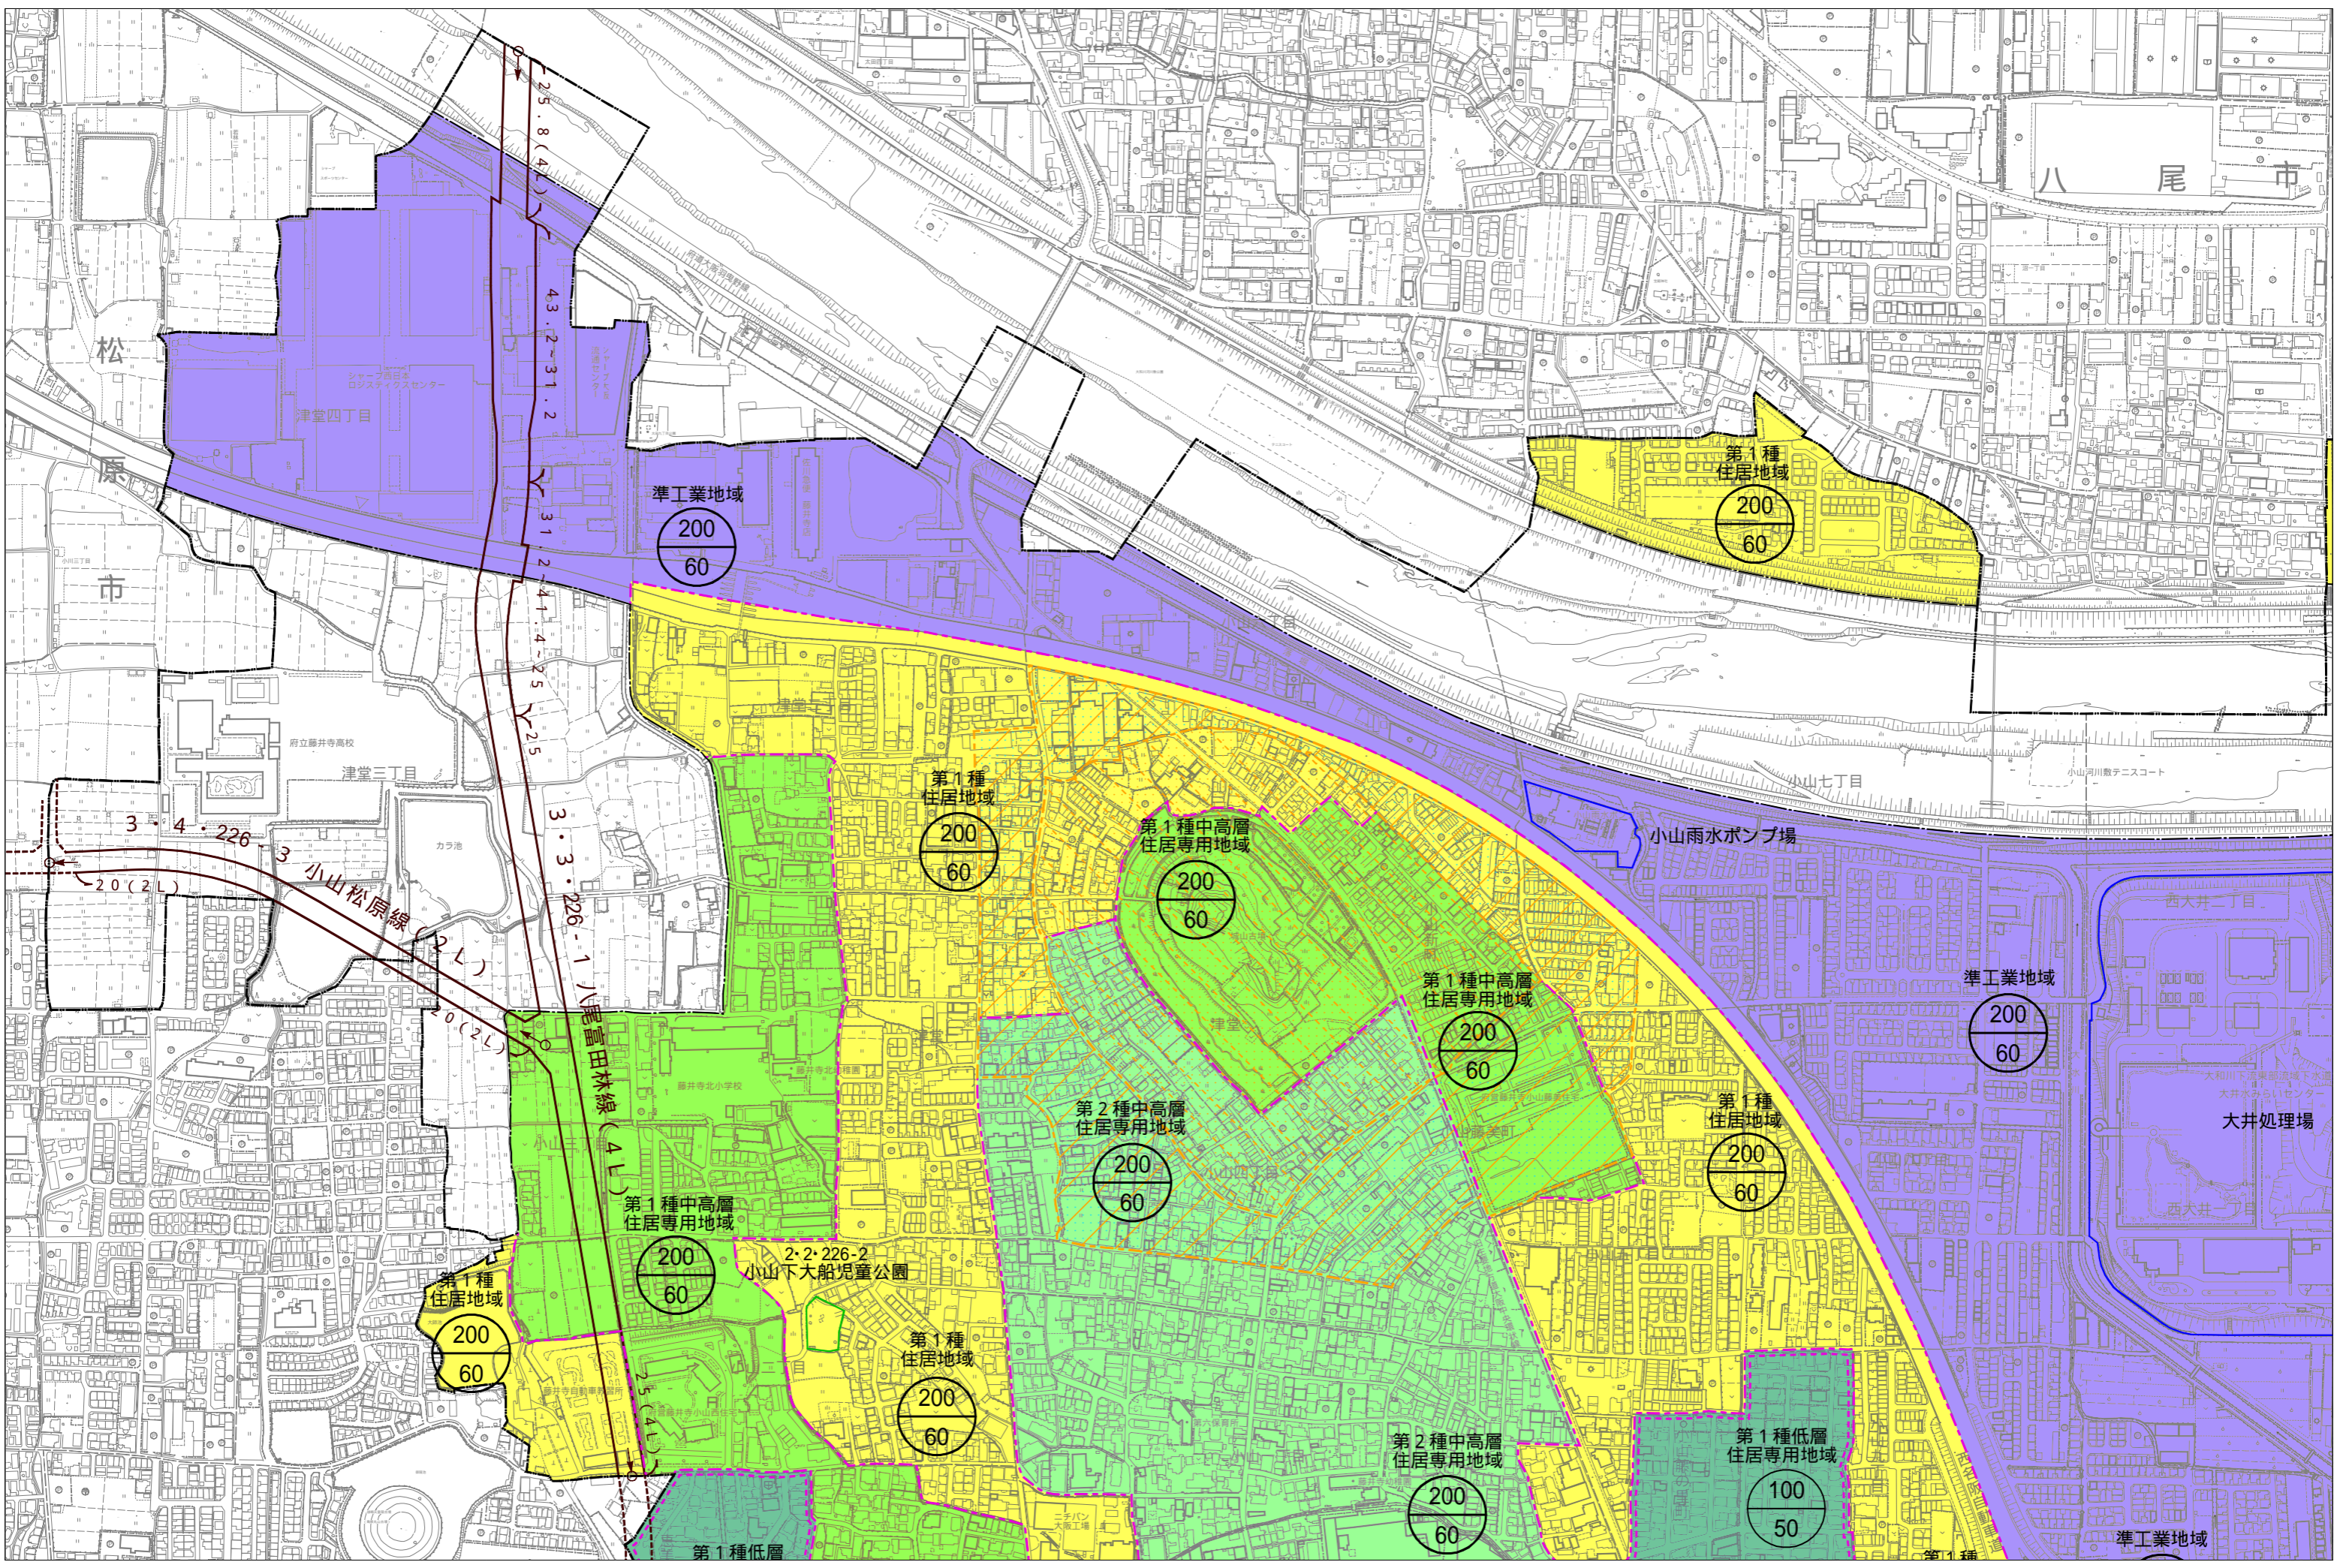

八尾市

松原市

津堂四丁目

準工業地域  
200  
60

第1種  
住居地域  
200  
60

津堂三丁目

第1種  
住居地域  
200  
60

第1種中高層  
住居専用地域  
200  
60

小山雨水ポンプ場

小山松原線

第1種中高層  
住居専用地域  
200  
60

準工業地域  
200  
60

第1種中高層  
住居専用地域  
200  
60

第2種中高層  
住居専用地域  
200  
60

第1種  
住居地域  
200  
60

第1種  
住居地域  
200  
60

2・2・226-2  
小山下大船児童公園

第1種  
住居地域  
200  
60

第2種中高層  
住居専用地域  
200  
60

第1種低層  
住居専用地域  
100  
50

第1種低層

大井処理場

準工業地域