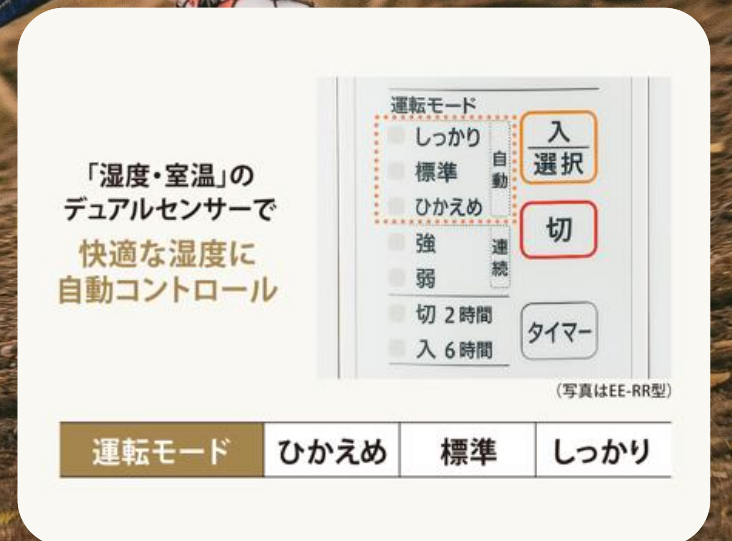

お宝みつけ!!!!!!

2023.11.24
sales start
jpy 55,000
(数量限定)

ふるさとチョイス
サイトへ
Go →

ふるなび
サイトへ
Go →

楽天
サイトへ
Go →

ふるさと納税 藤井寺市