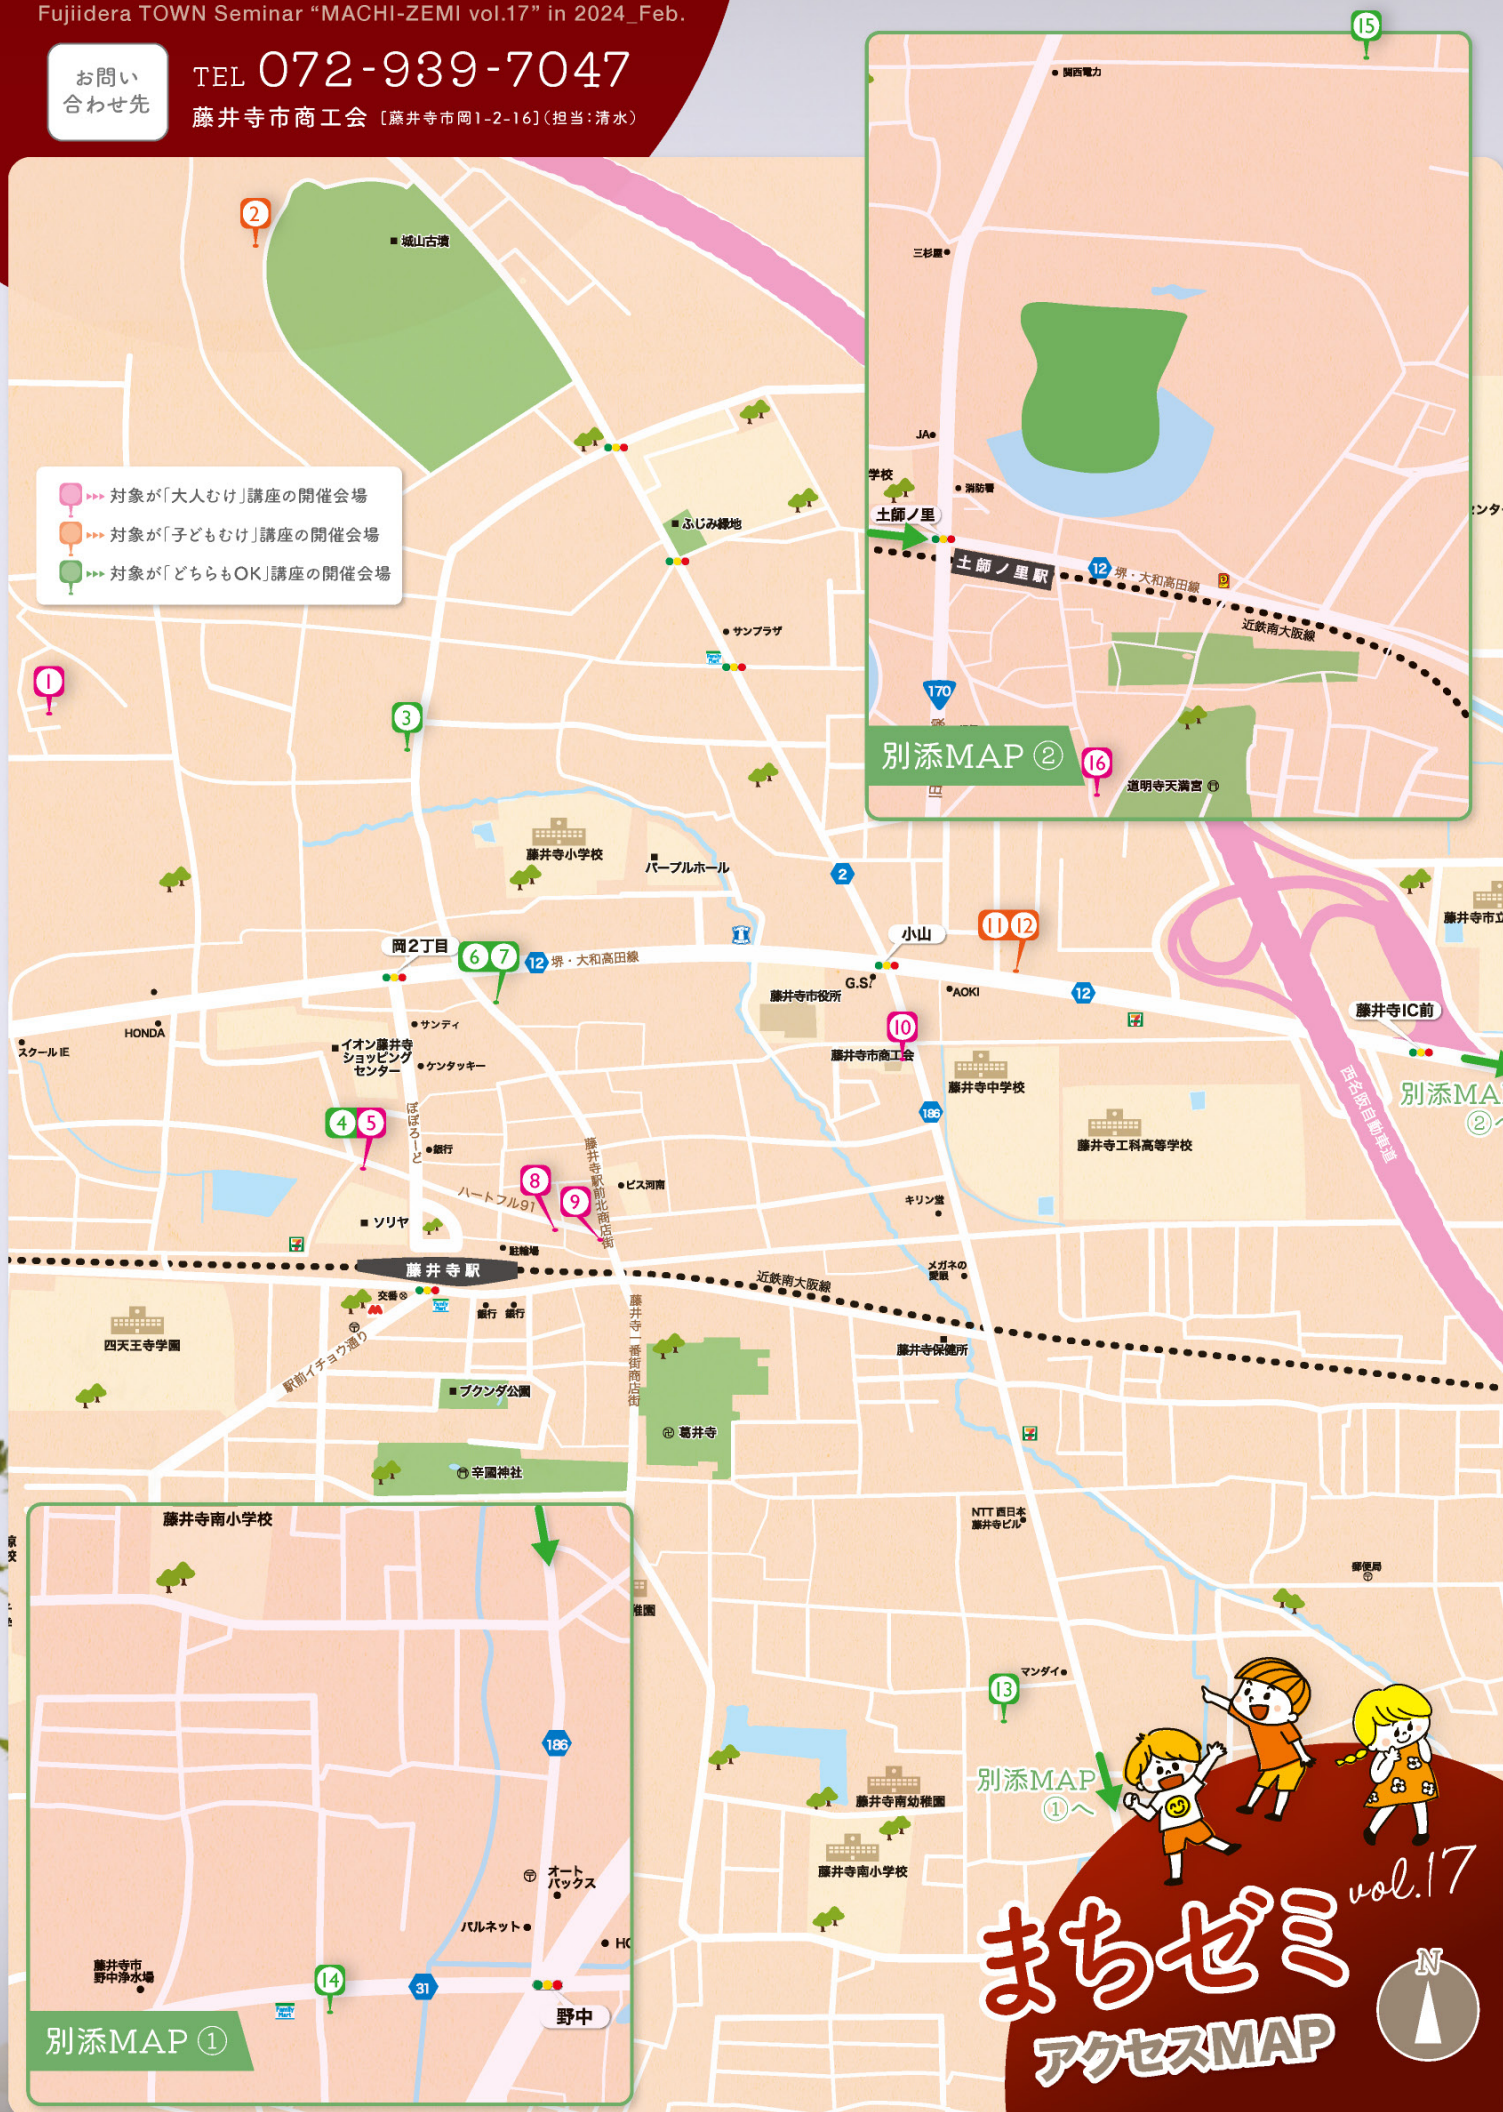

お問い合わせ先

TEL 072-939-7047

藤井寺市商工会 [藤井寺市岡1-2-16] (担当:清水)

- 対象が「大人むけ」講座の開催会場
- 対象が「子どもむけ」講座の開催会場
- 対象が「どちらもOK」講座の開催会場

トク得する街のゼミナール

まちゼミ

開催期間 2.1 木 → 2.29 木

vol.17

おとなも、子どもも楽しく学ぼう！
今年の冬も、みんなで「まちゼミ」！

藤井寺のさまざまなお店が、「学びの場所」に早変わり！プロならではの技や、生活に役立つ知識、健康で過ごすための秘訣など、ここでしか聞けない貴重なノウハウを、なんと受講料無料で教えてください！

第17回の今回も、子どもたちにピッタリな「キッズ向け講座」をはじめさまざまな講座がもりだくさん！親子で一緒に、楽しい学びを体験しよう！

- 大人むけ講座
- 子どもむけ講座
- どちらもOK講座