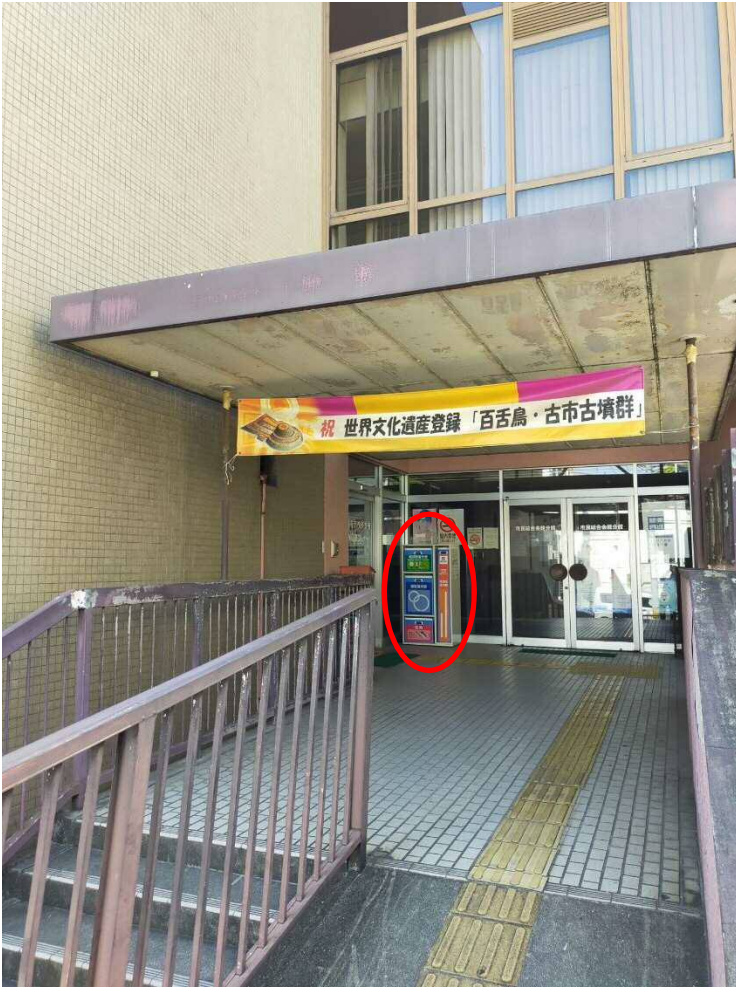

市役所(1階南側出入口)

(庁舎外側からの写真)

(庁舎内側からの写真)

支所出入口

市民総合体育館(北側出入口)

アイセルシュラホール(EVホール前)

清掃作業所館内(小山7丁目1013-1)