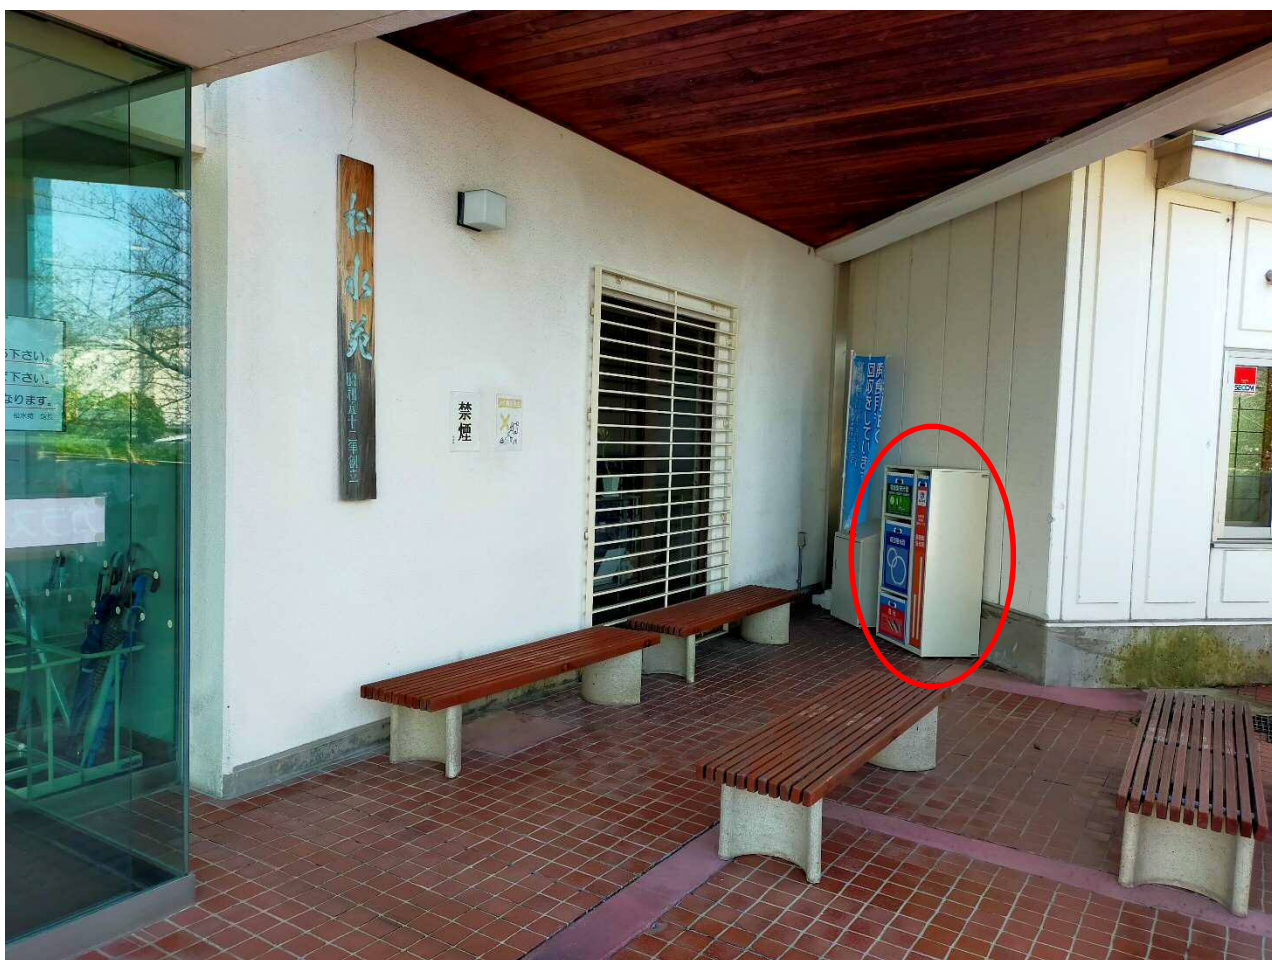

藤井寺市役所(1階南側出入口)

(庁舎外側からの写真)

(庁舎内側からの写真)

老人福祉センター(松水苑) 正面玄関右側

市民総合体育館(正面玄関前)

生涯学習センター(外部エレベーターホール前)

清掃作業所(小山7丁目1013-1)1階トイレ横