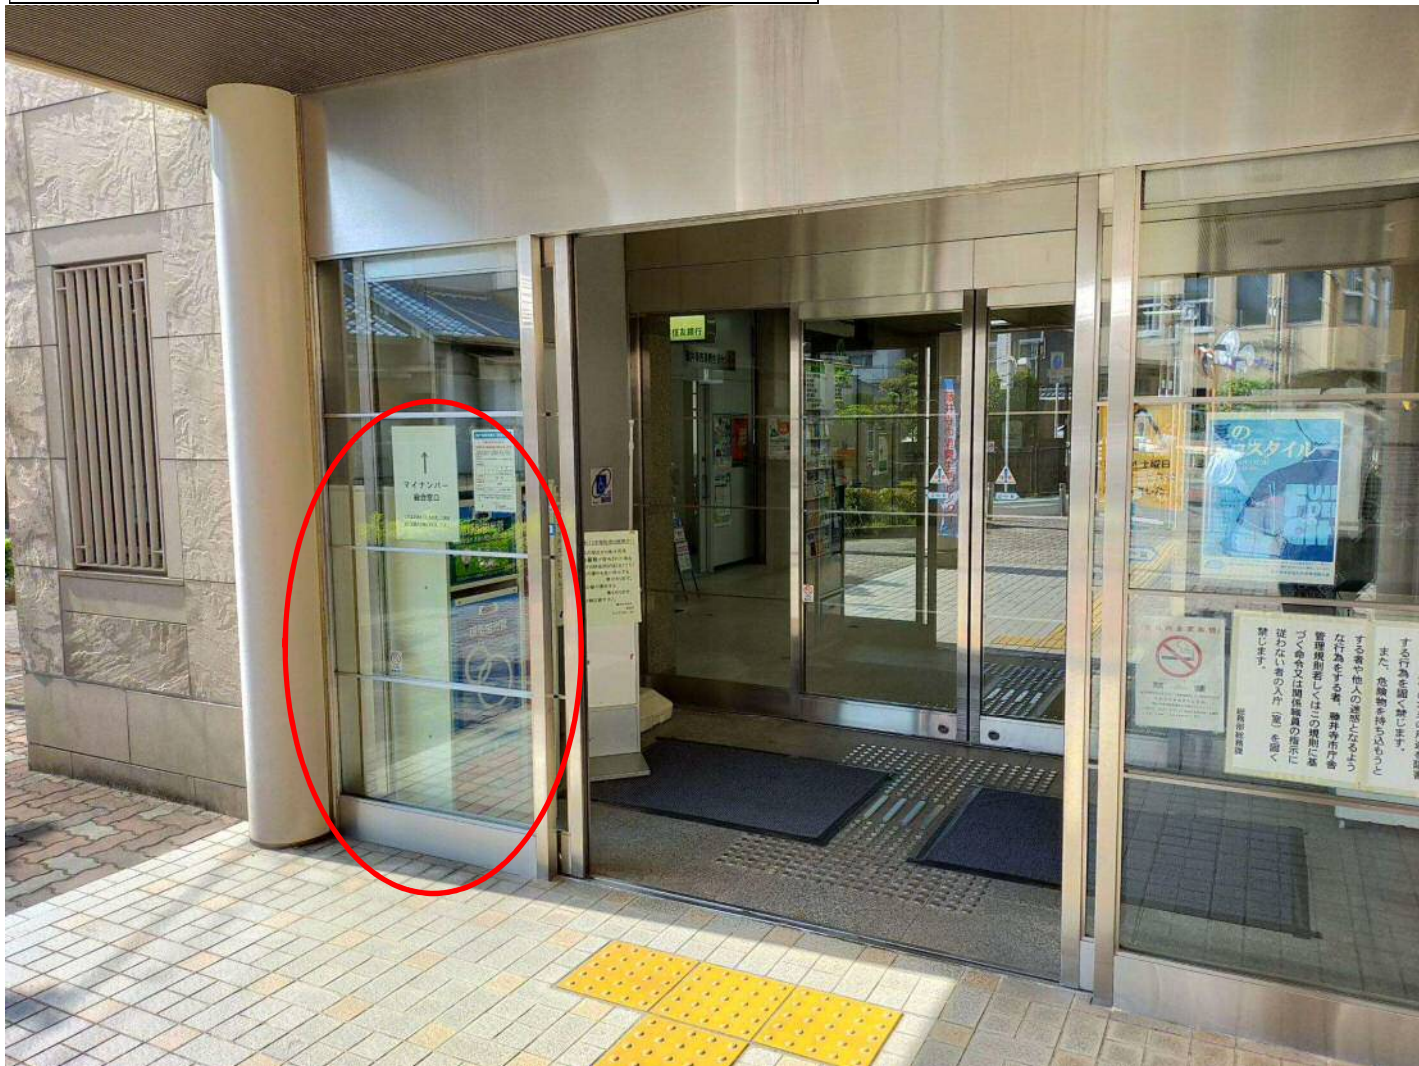

藤井寺市役所(1階南側出入口)

(庁舎外側からの写真)

(庁舎内側からの写真)

老人福祉センター(松水苑) 正面玄関右側

市民総合体育館(正面玄関前)

生涯学習センター(外部エレベーターホール前)

清掃作業所(小山7丁目1013-1)1階トイレ横