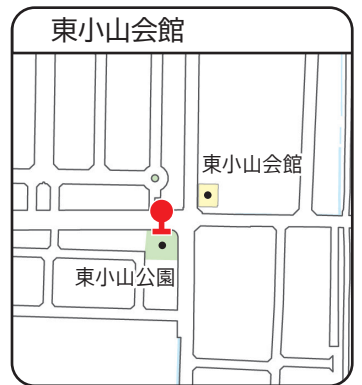

停留所位置図 北部ルート

令和8年4月版

凡例

-  乗合タクシー 停留所
-  近鉄バス バス停

松水苑

北條町

惣社1丁目

大井住宅内

川北会館

柏原駅

万代 道明寺店

体育館

沢田2丁目

図書館

東小山会館

津堂

小山西住宅

イオン

藤井寺駅北口 / 南口

藤井寺市役所

メモ

凡例

-  乗合タクシー 停留所
-  近鉄バス バス停

以下の停留所は

北部ルート をご覧ください

- ・松水苑
- ・北條町
- ・惣社1丁目
- ・万代 道明寺店
- ・体育館
- ・大井住宅内
- ・藤井寺駅南口
- ・イオン
- ・藤井寺市役所

キリン堂 土師ノ里店

土師ノ里駅

道明寺1丁目

道明寺会館

道明寺駅

道南小南