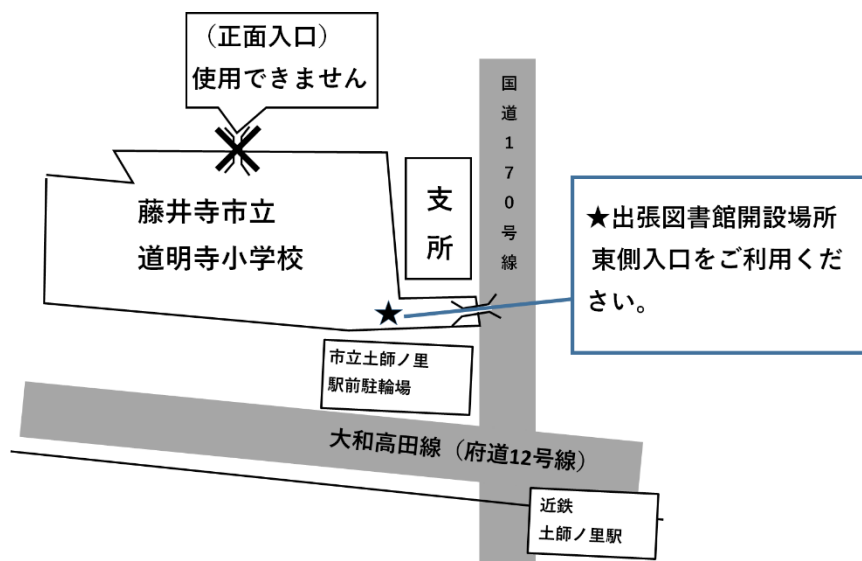

※開設日、開設時間の詳細は藤井寺市広報・図書館ホームページ・図書館だより「なかよしれっしゃ」などで、お知らせいたします。

お願い

※道明寺小学校の校内への立ち入りはできません。

※出張図書館へは旧正門からお入りください。（下記周辺地図をご参照ください。）

他の出入り口はご利用いただけません。

※学校内に駐車スペースはありません。徒歩、自転車、単車でご来場ください。

【周辺地図】

問い合わせ先
藤井寺市立図書館
072-938-2197